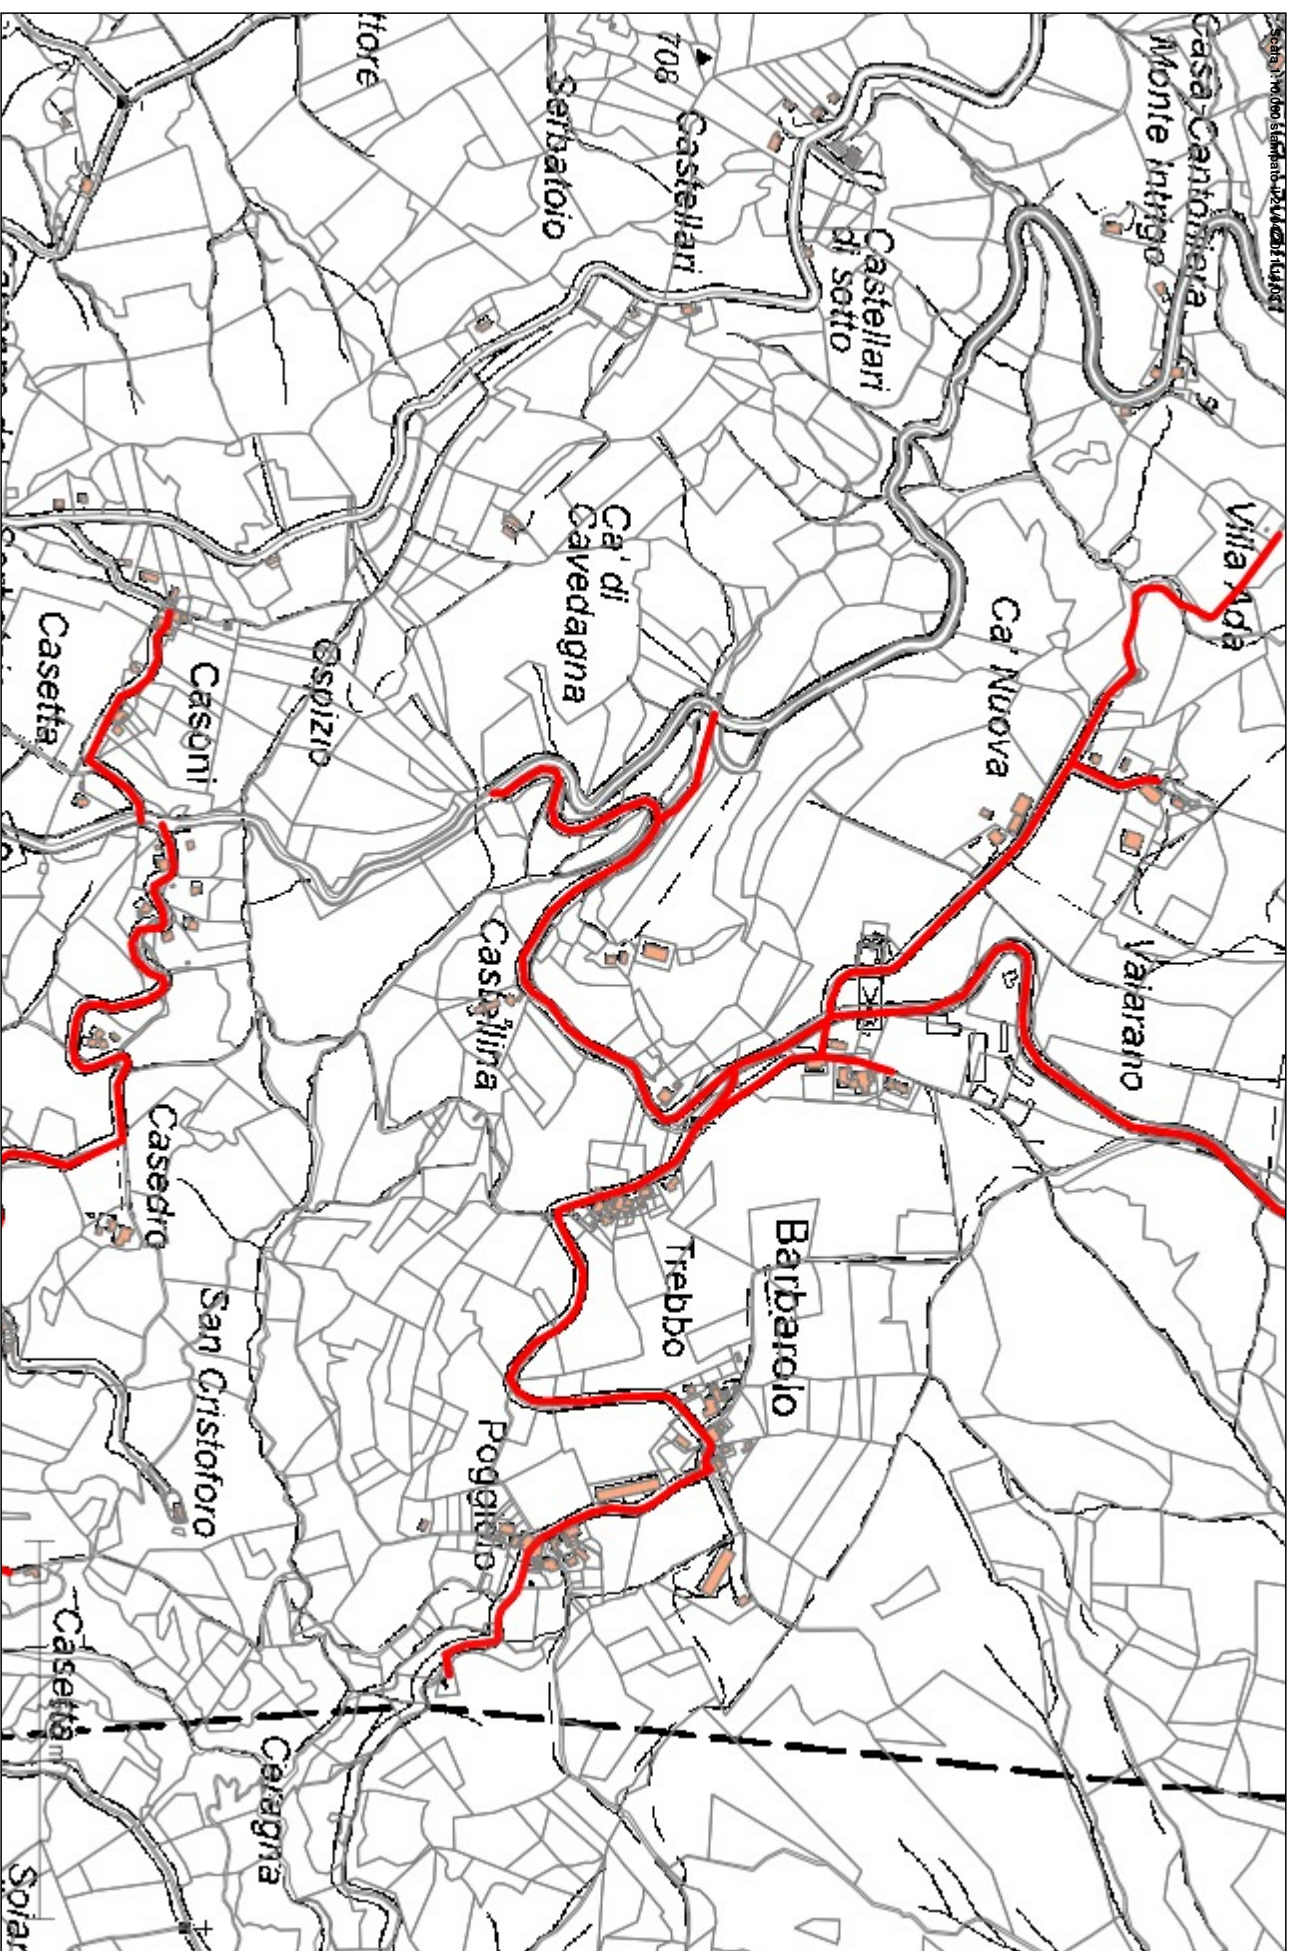

Scala 1:10000 (dati IGM 1964/2021) 41114

Scala 1:10.000 stampato il 16/06/2021 09:58

Scala 1:50.000 (campi di mezzo) 1/60.000 (foggio)

PERCORSO 8 Ca' di Romagnolo