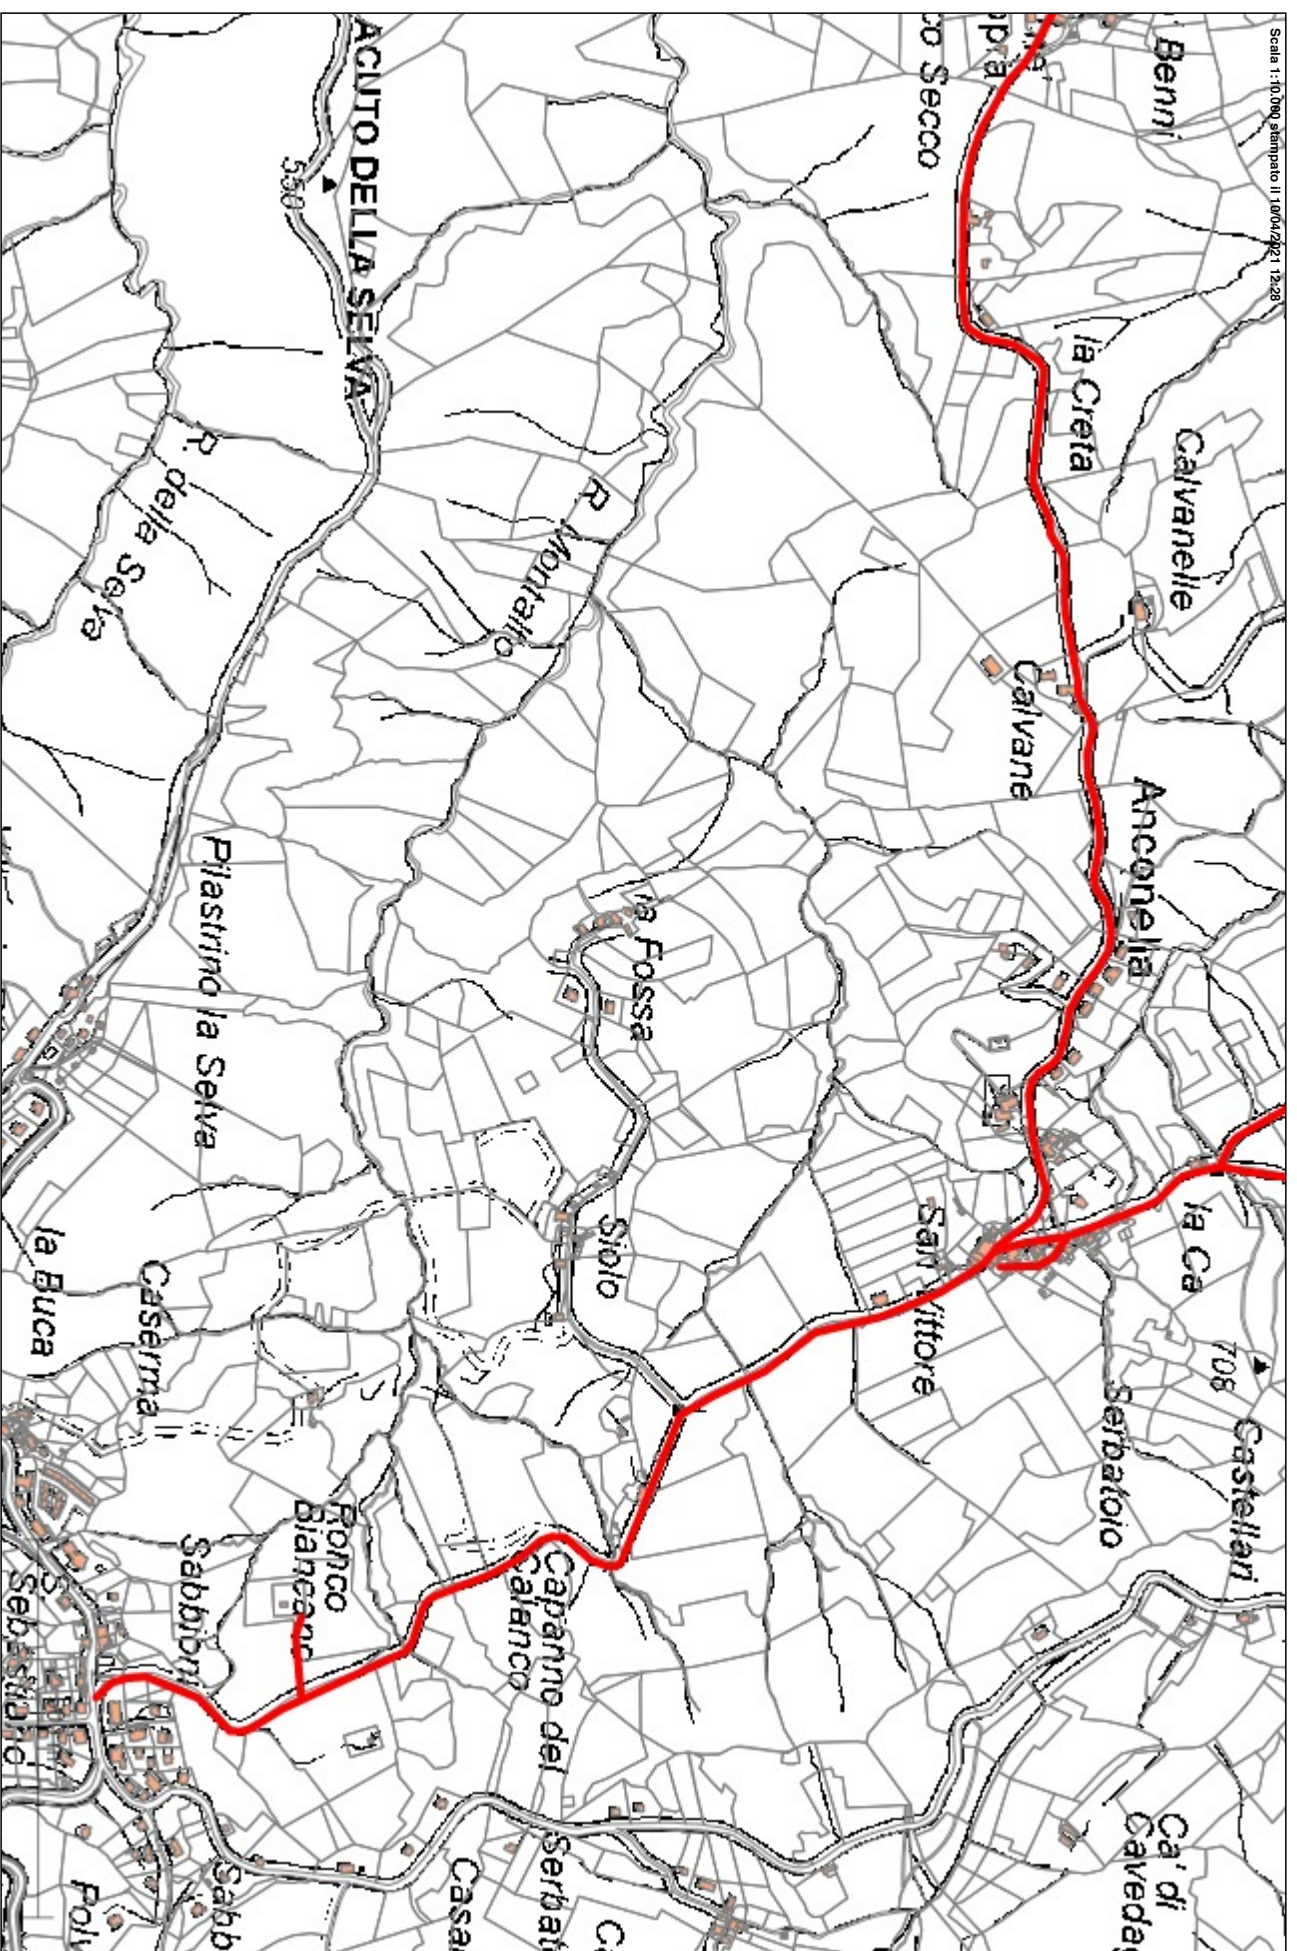

Scala 1:10000 (dati IGM 1964/2021) 41114

Scala 1:10.000 stampato il 16/06/2021 09:58

Scala 1:50.000 (campi di mezzo) 1/60.000 (foggio)

PERCORSO 8 Ca' di Romagnolo