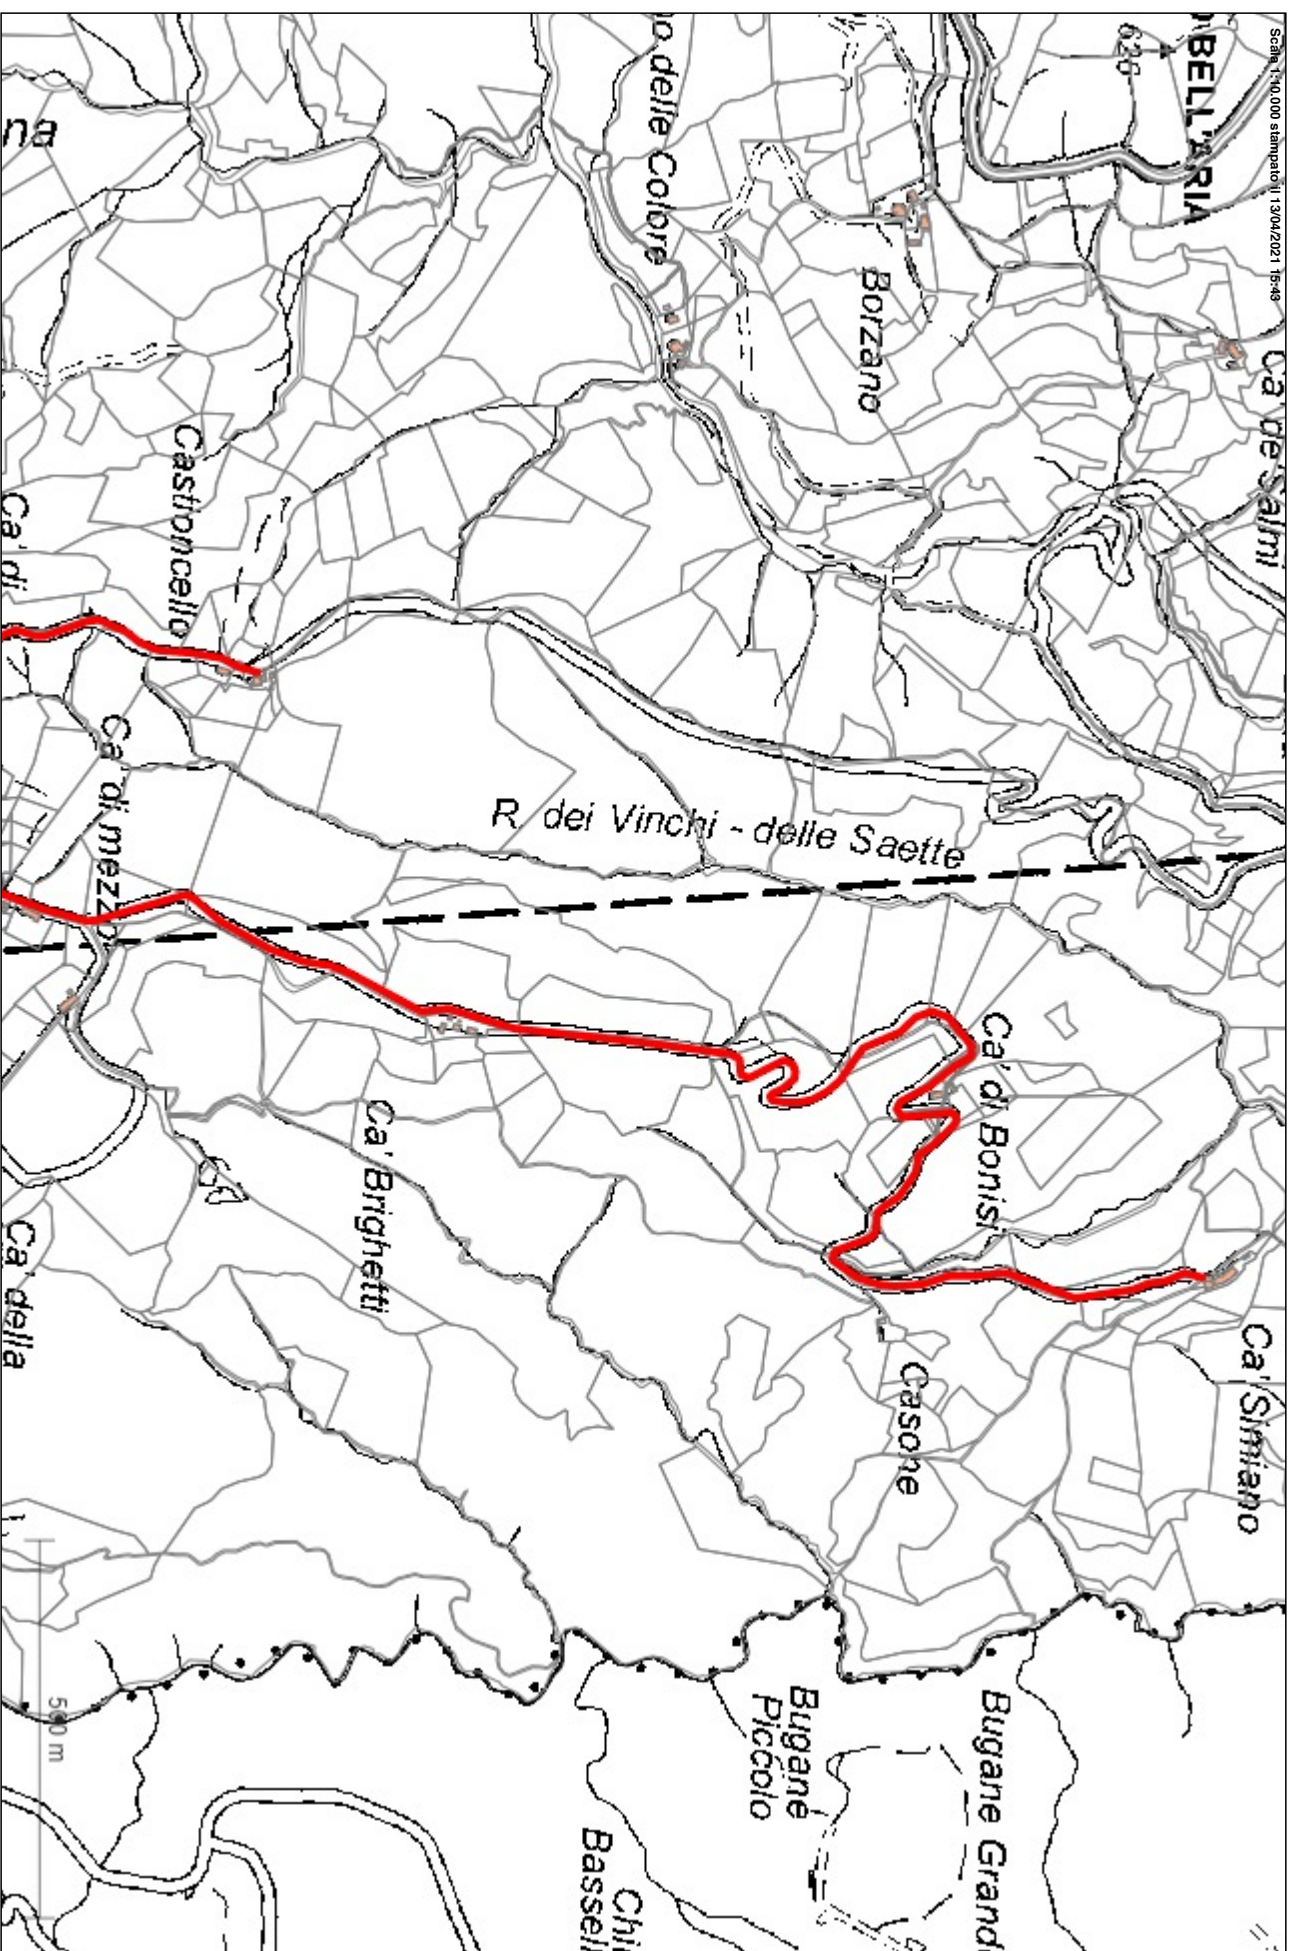

Scala 1:10000 (dati IGM 1964/2021) 41114

Scala 1:10.000 stampato il 16/06/2021 09:58

Scala 1:50.000 (campi di mezzo) 1/60.000 (foggio)

PERCORSO 8 Ca' di Romagnolo