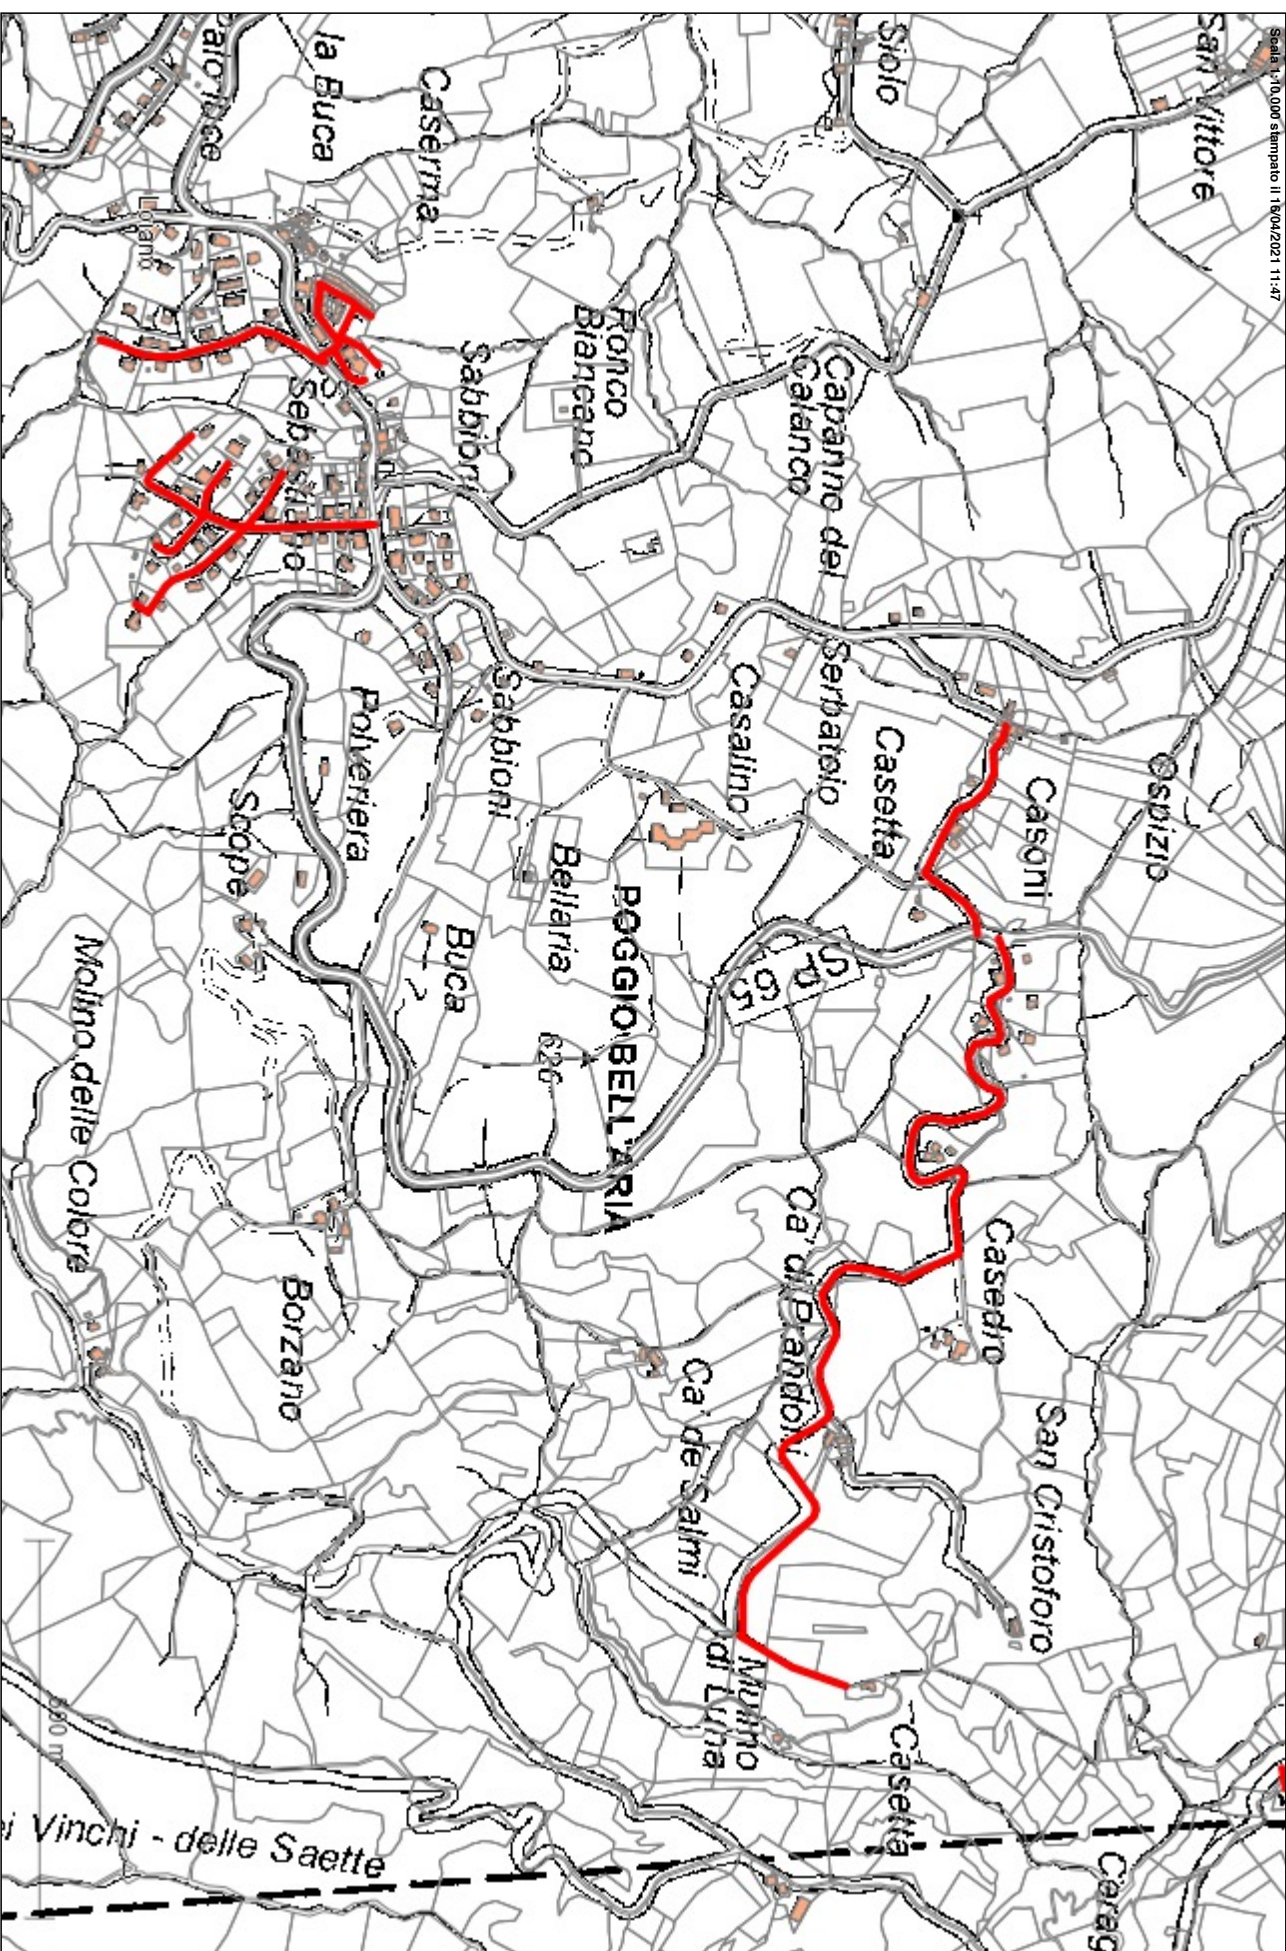

Scala 1:10000 (dati IGM 1964/2021) 41114

Scala 1:10.000 stampato il 16/06/2021 09:58

Scala 1:50.000 (campi di mezzo) 1/60.000 (foggio)

PERCORSO 8 Ca' di Romagnolo