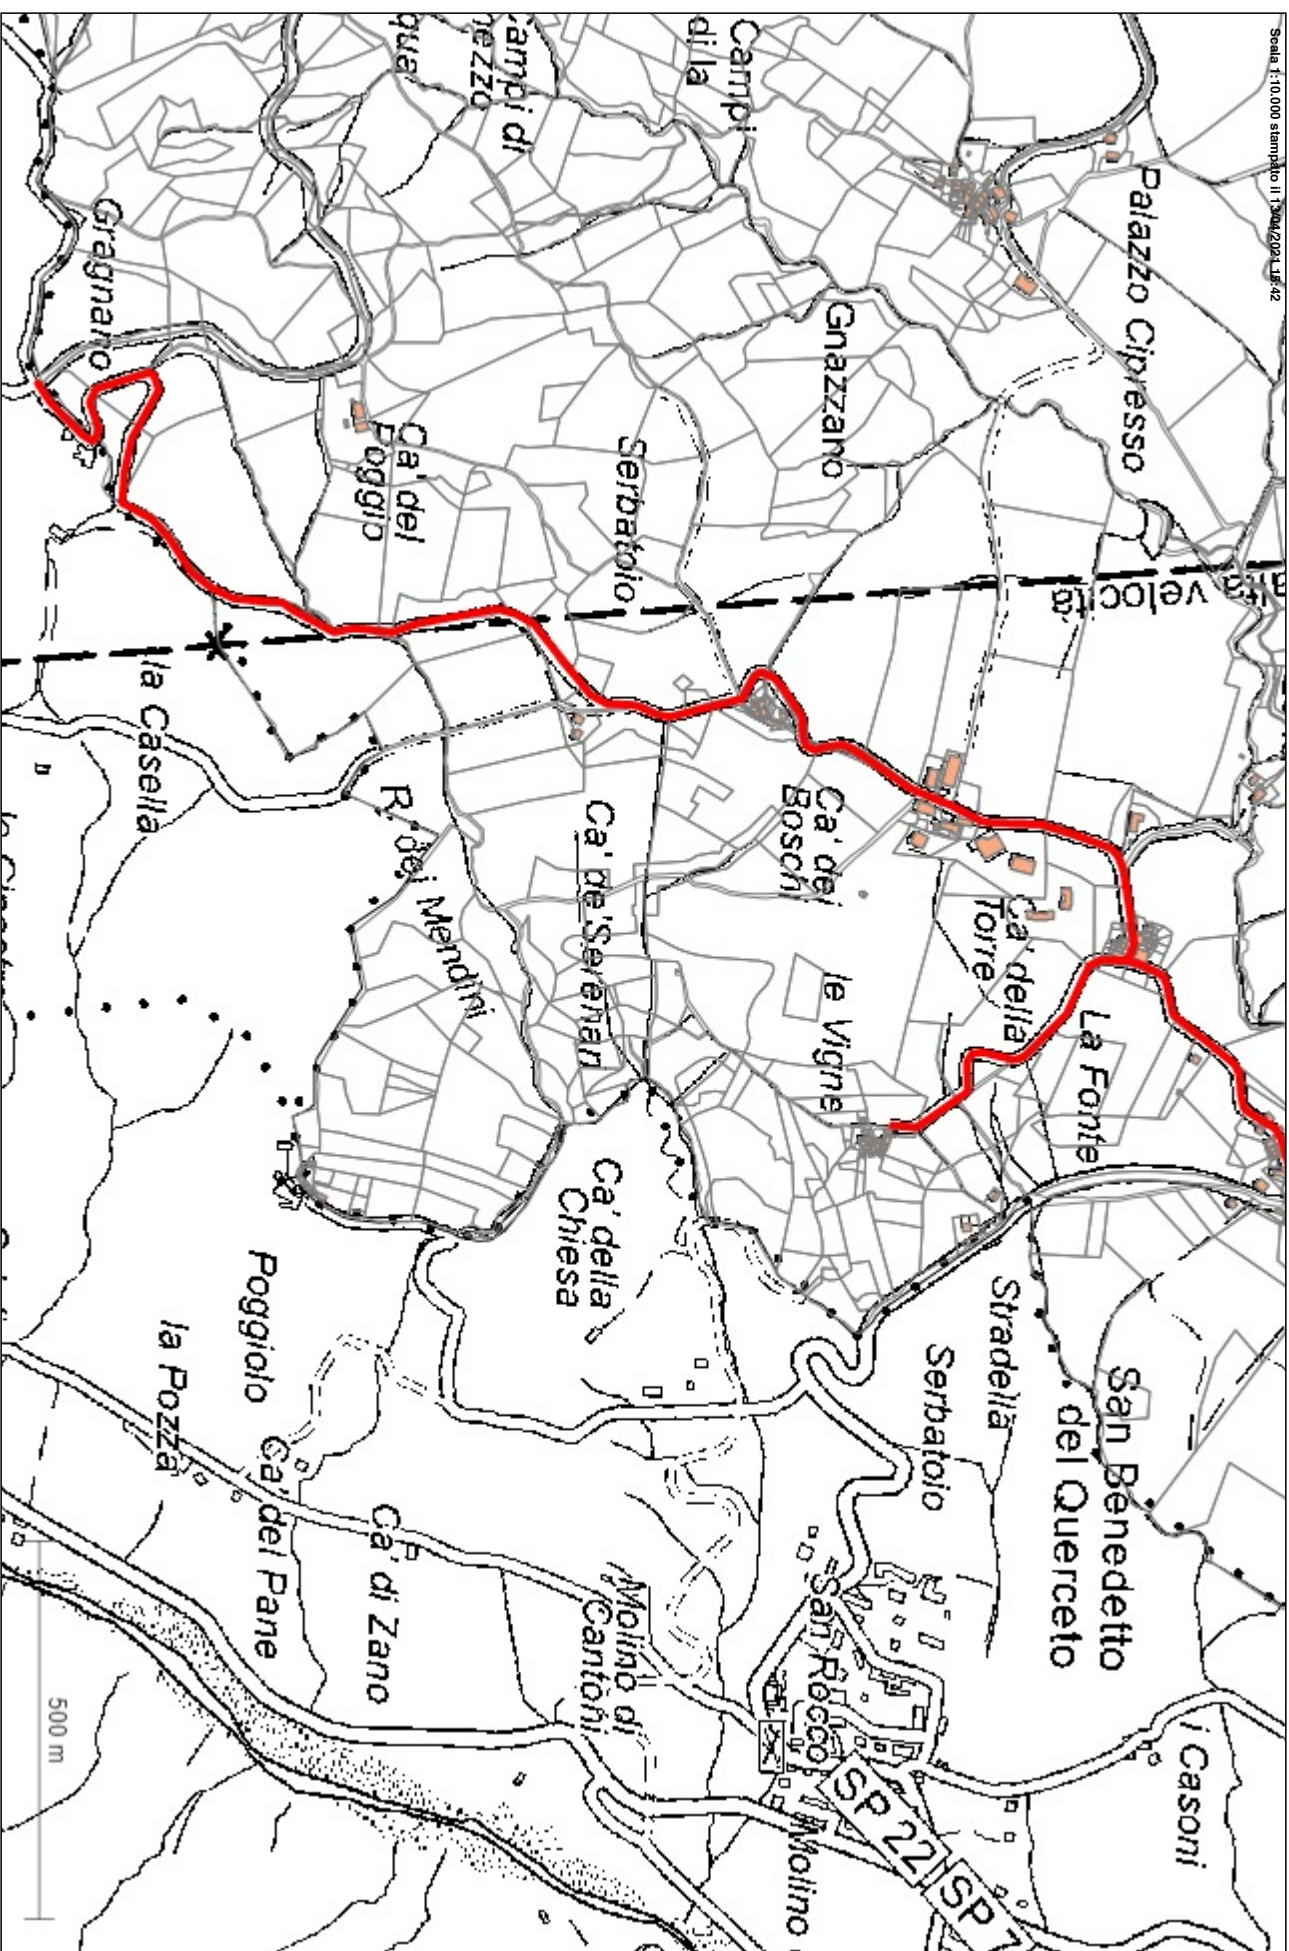

Scala 1:10000 (dati IGM 1964/2021) 41114

Scala 1:10.000 stampato il 16/06/2021 09:58

Scala 1:50.000 (campi di mezzo) 1/60.000 (foggio)

PERCORSO 8 Ca' di Romagnolo