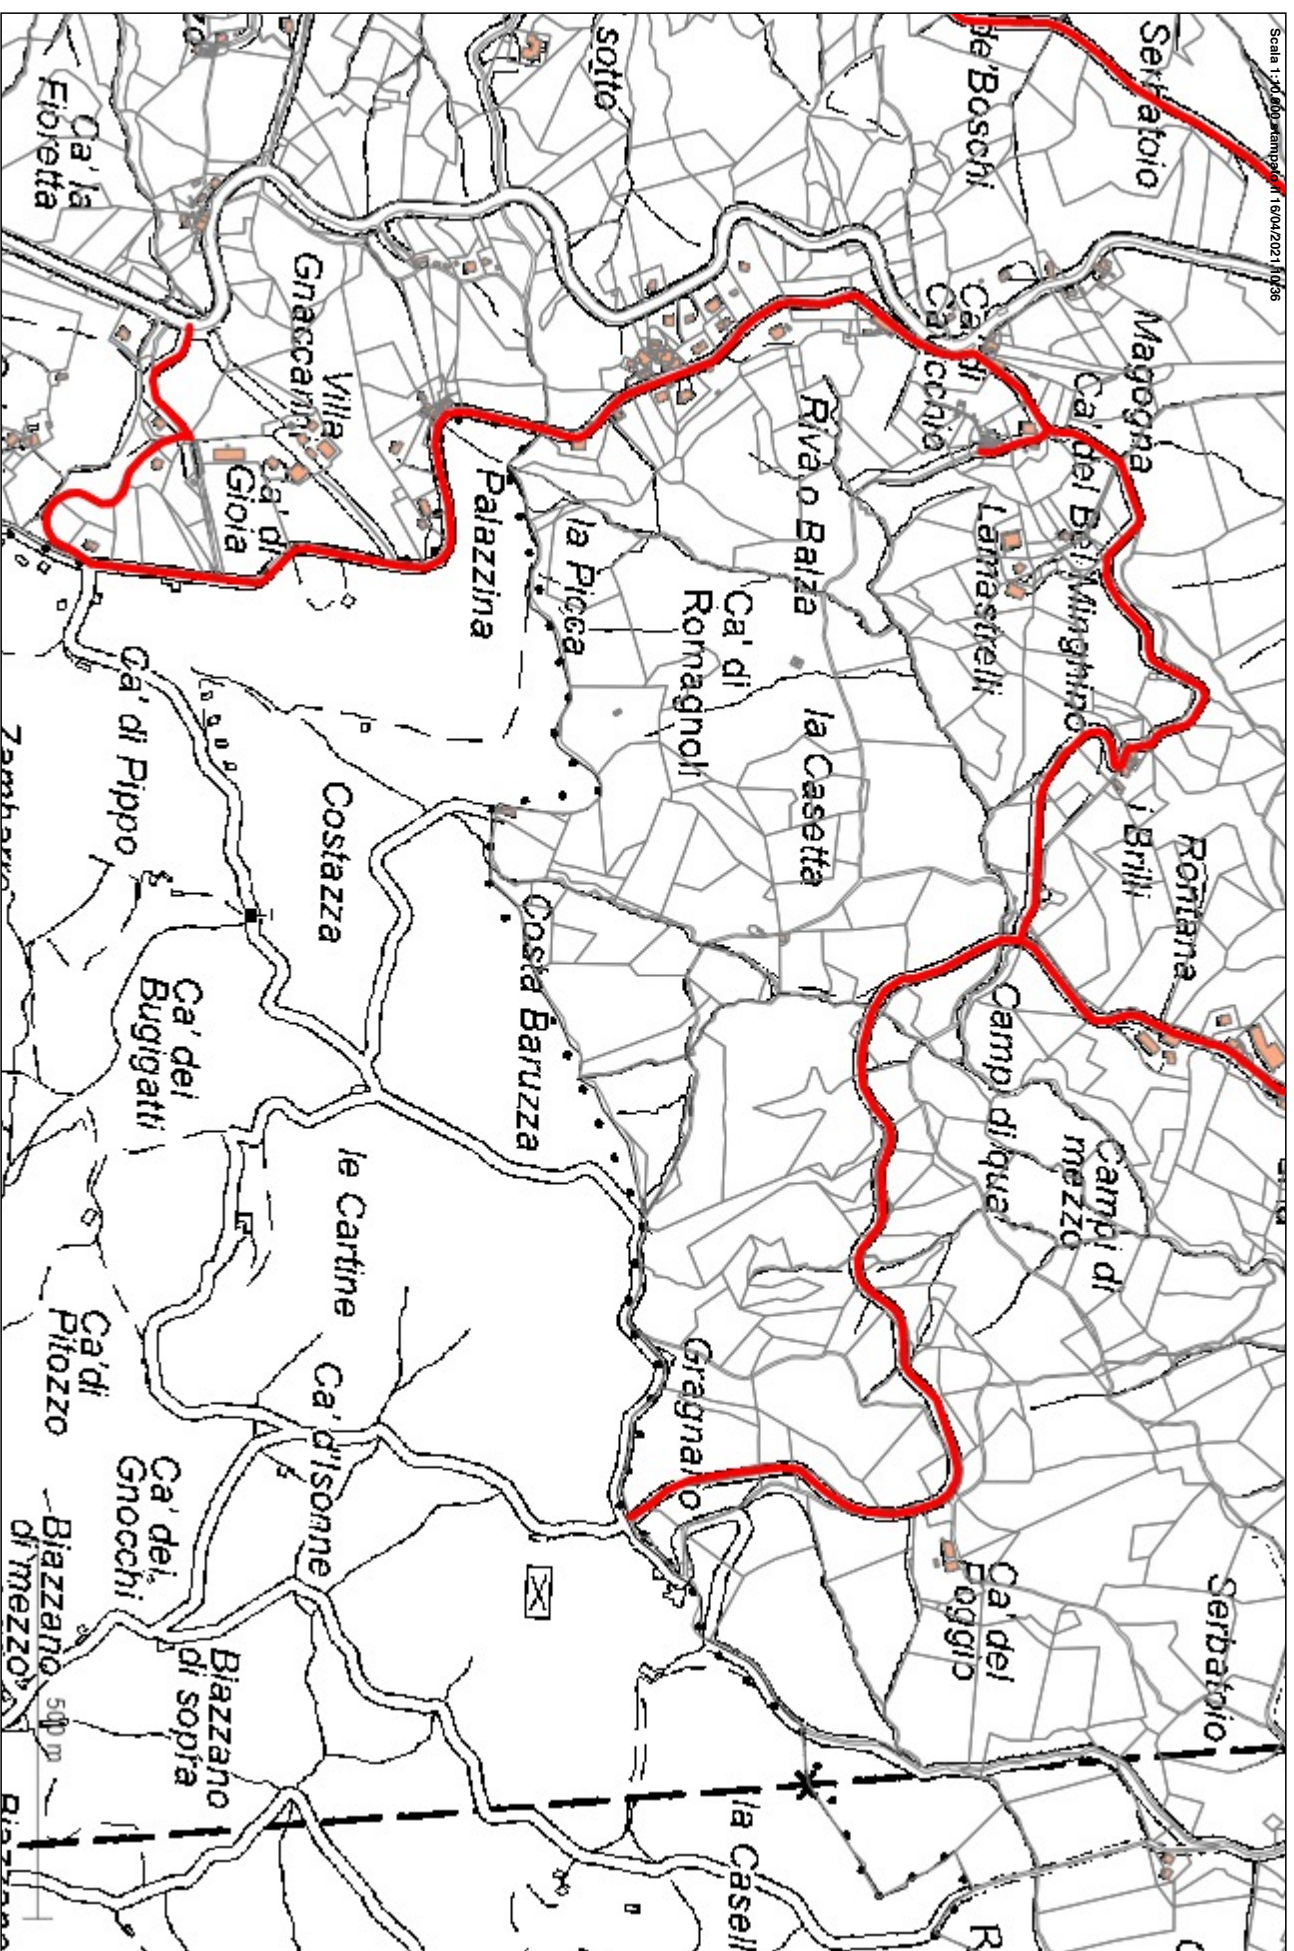

PERCORSO 8 Ca' di Romagnolo