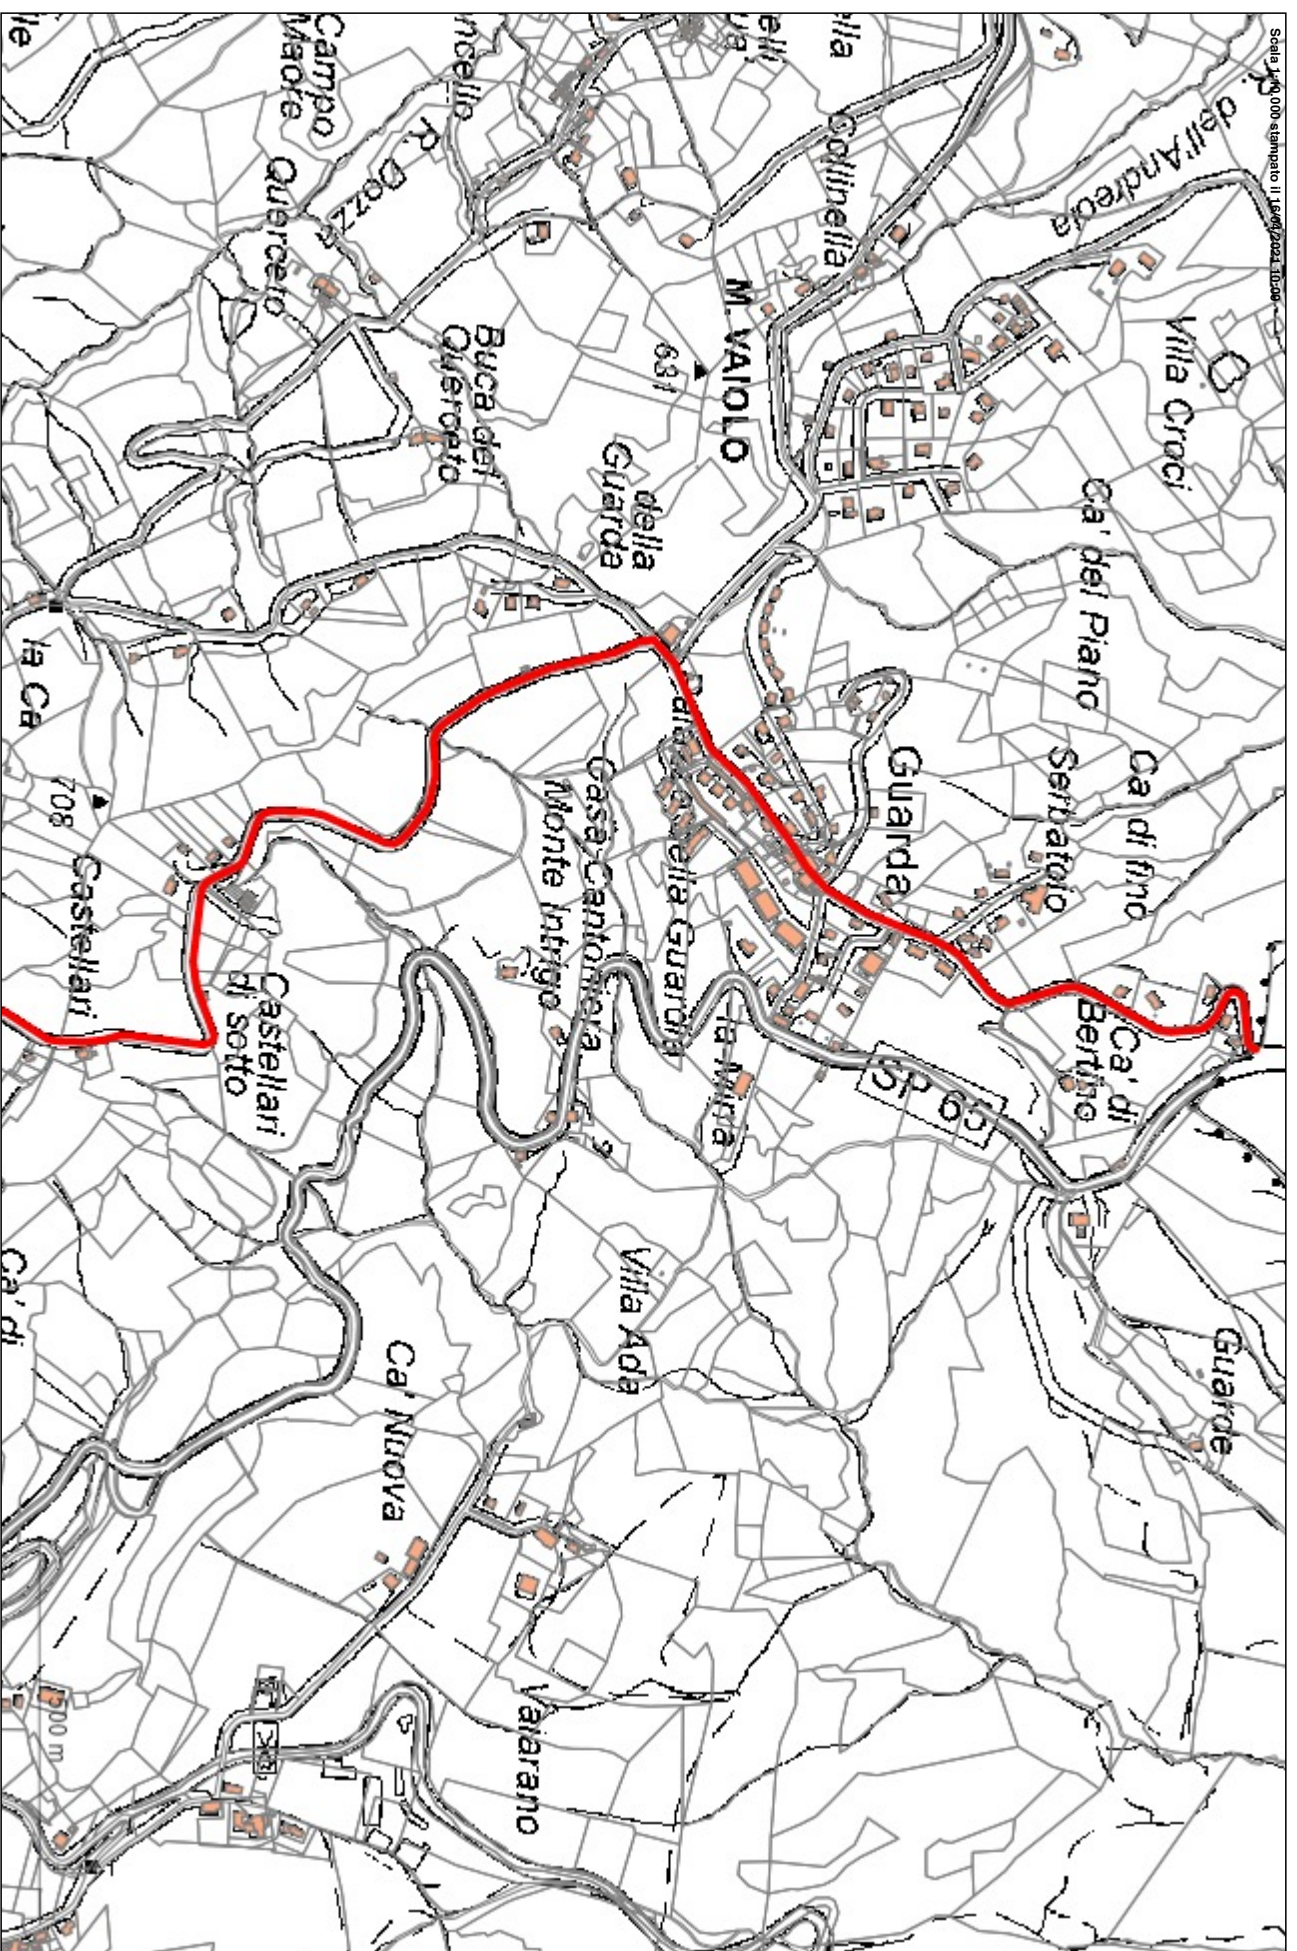

Scala 1:10000 (dati IGM 1964/2021) 41114

Scala 1:10.000 stampato il 16/06/2021 09:58

Scala 1:50.000 (campi di mezzo) 1/60.000 (foggio)

PERCORSO 8 Ca' di Romagnolo