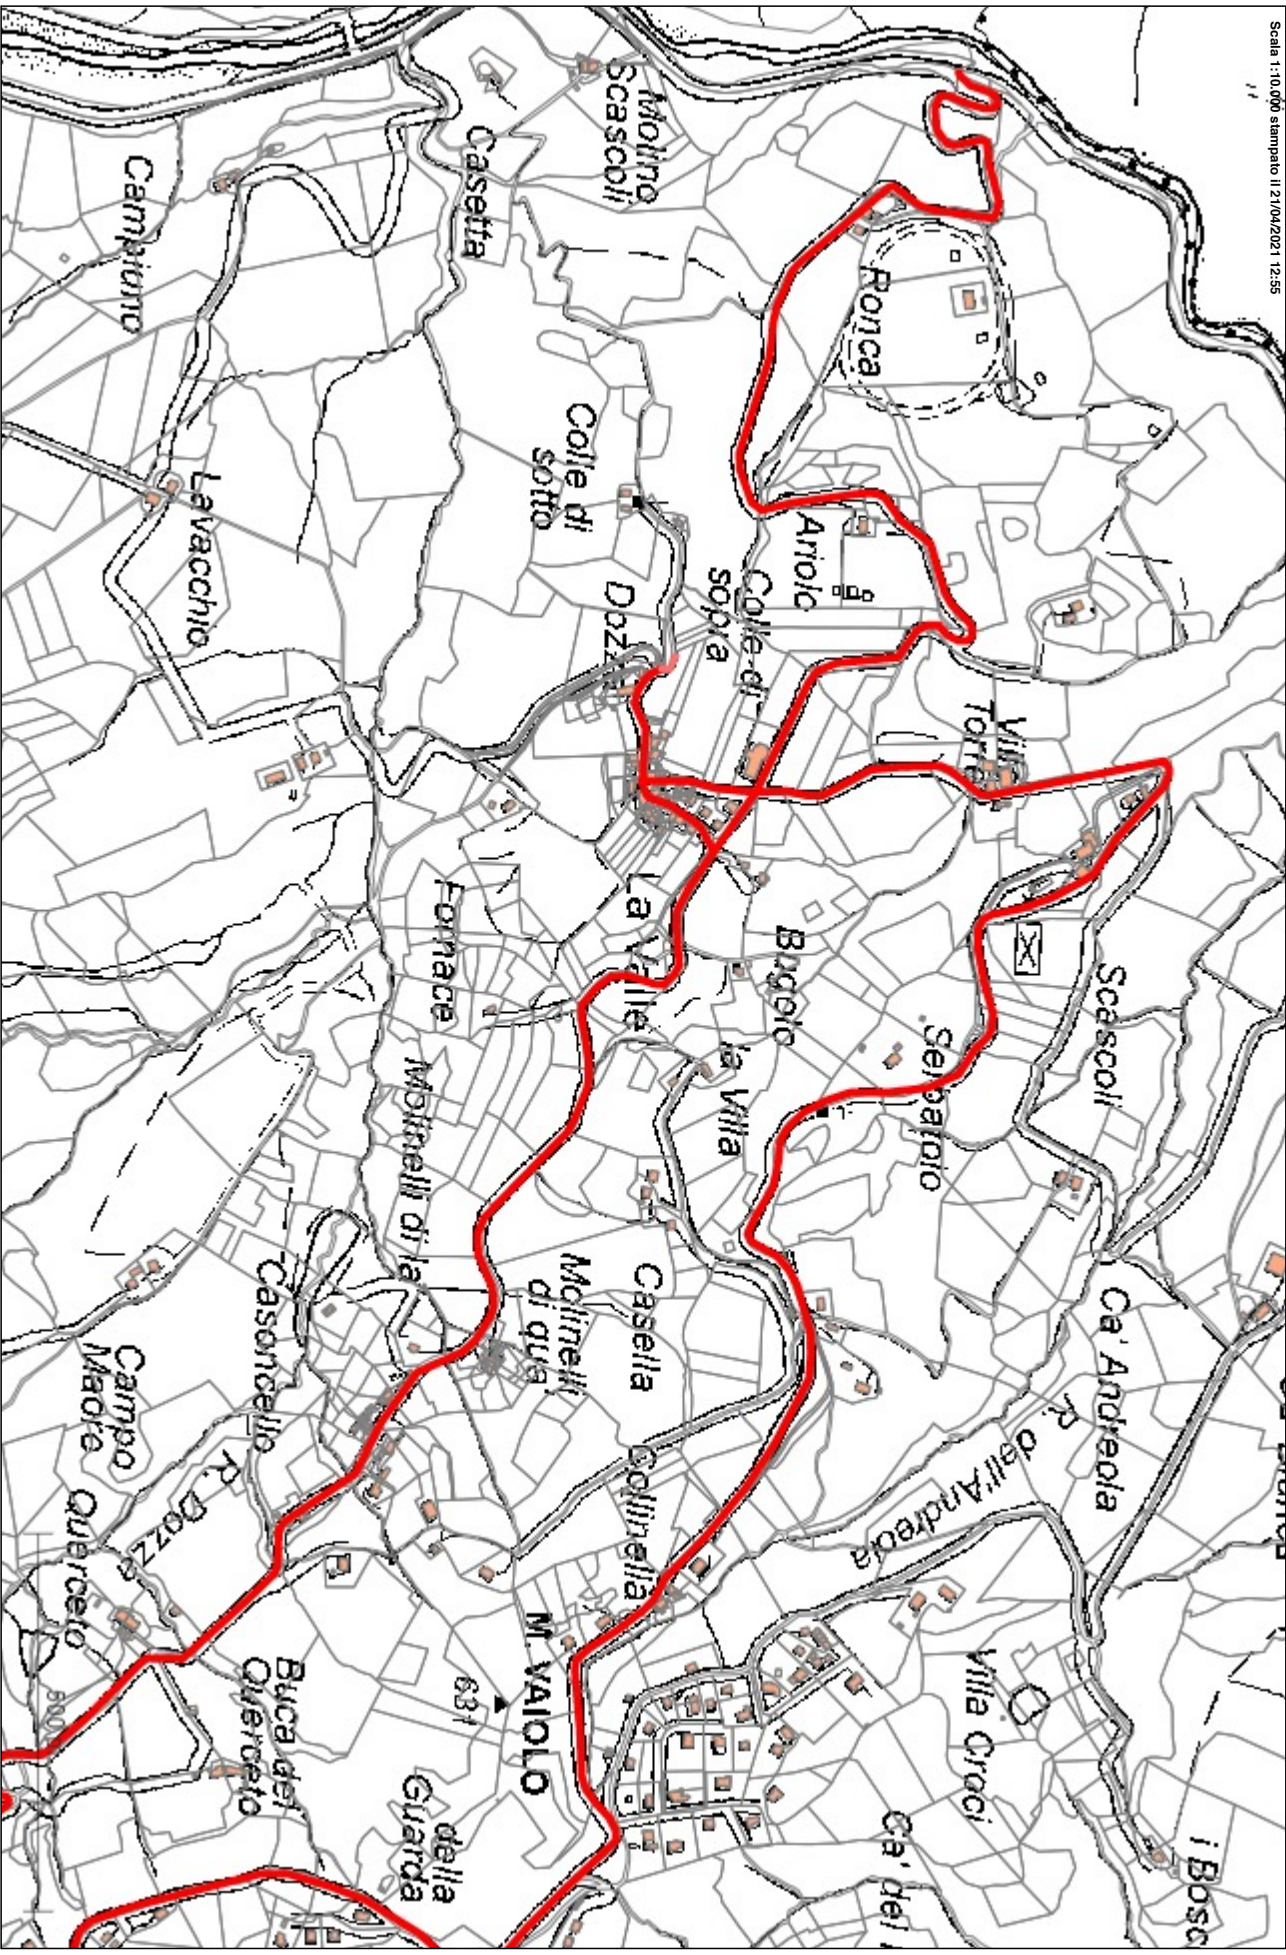

Scala 1:10000 (dati IGM 1964/2021) 41114

Scala 1:10.000 stampato il 16/06/2021 09:58

Scala 1:50.000 (campi di mezzo) 1/60.000 (foggio)

PERCORSO 8 Ca' di Romagnolo