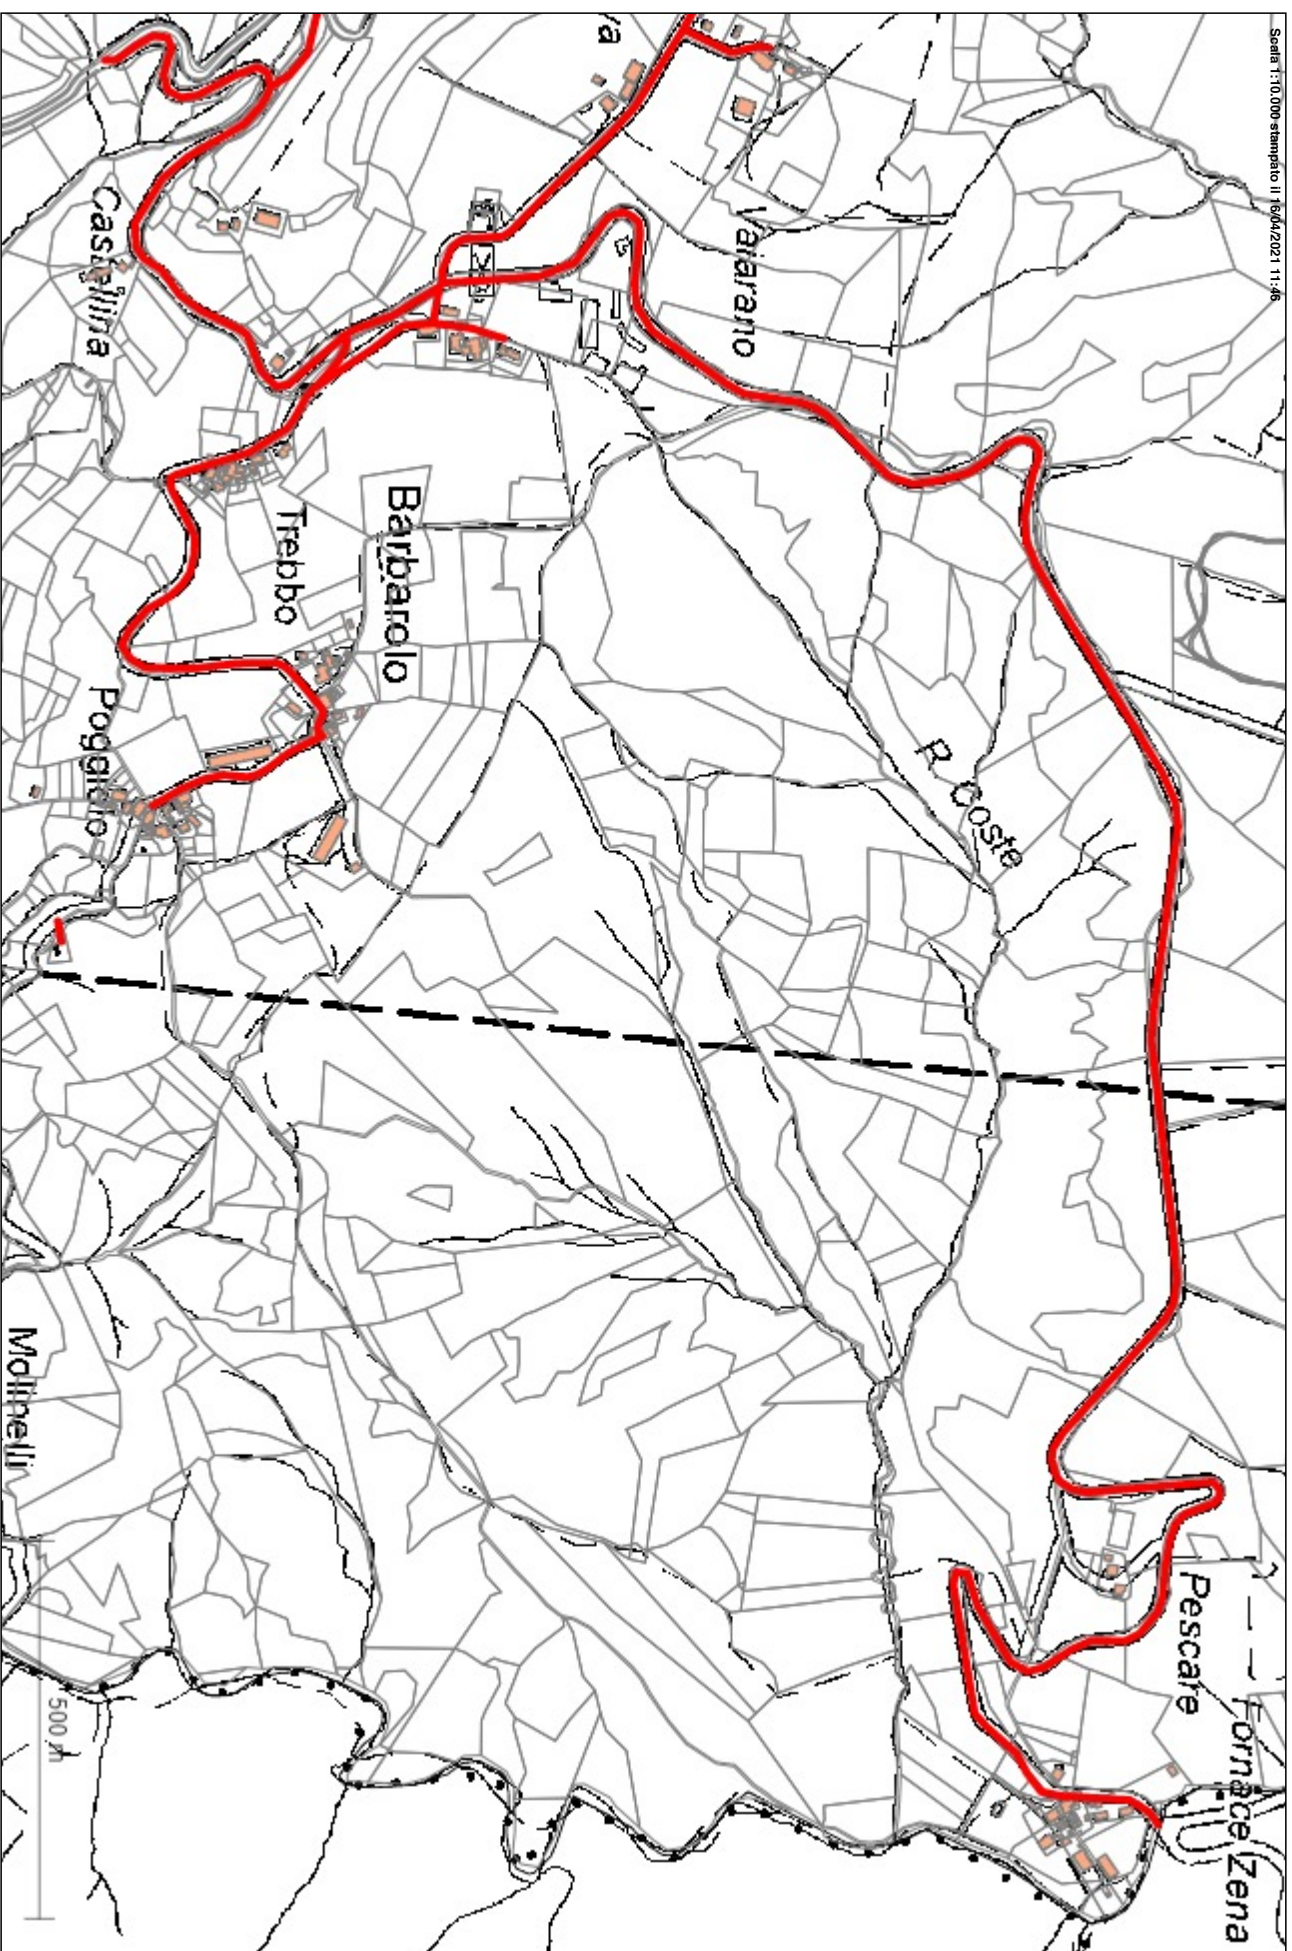

Scala 1:10000 (dati IGM 1964/2021) 41114

Scala 1:10.000 stampato il 16/06/2021 09:58

Scala 1:50.000 (campi di mezzo) 1/60.000 (foggio)

PERCORSO 8 Ca' di Romagnolo