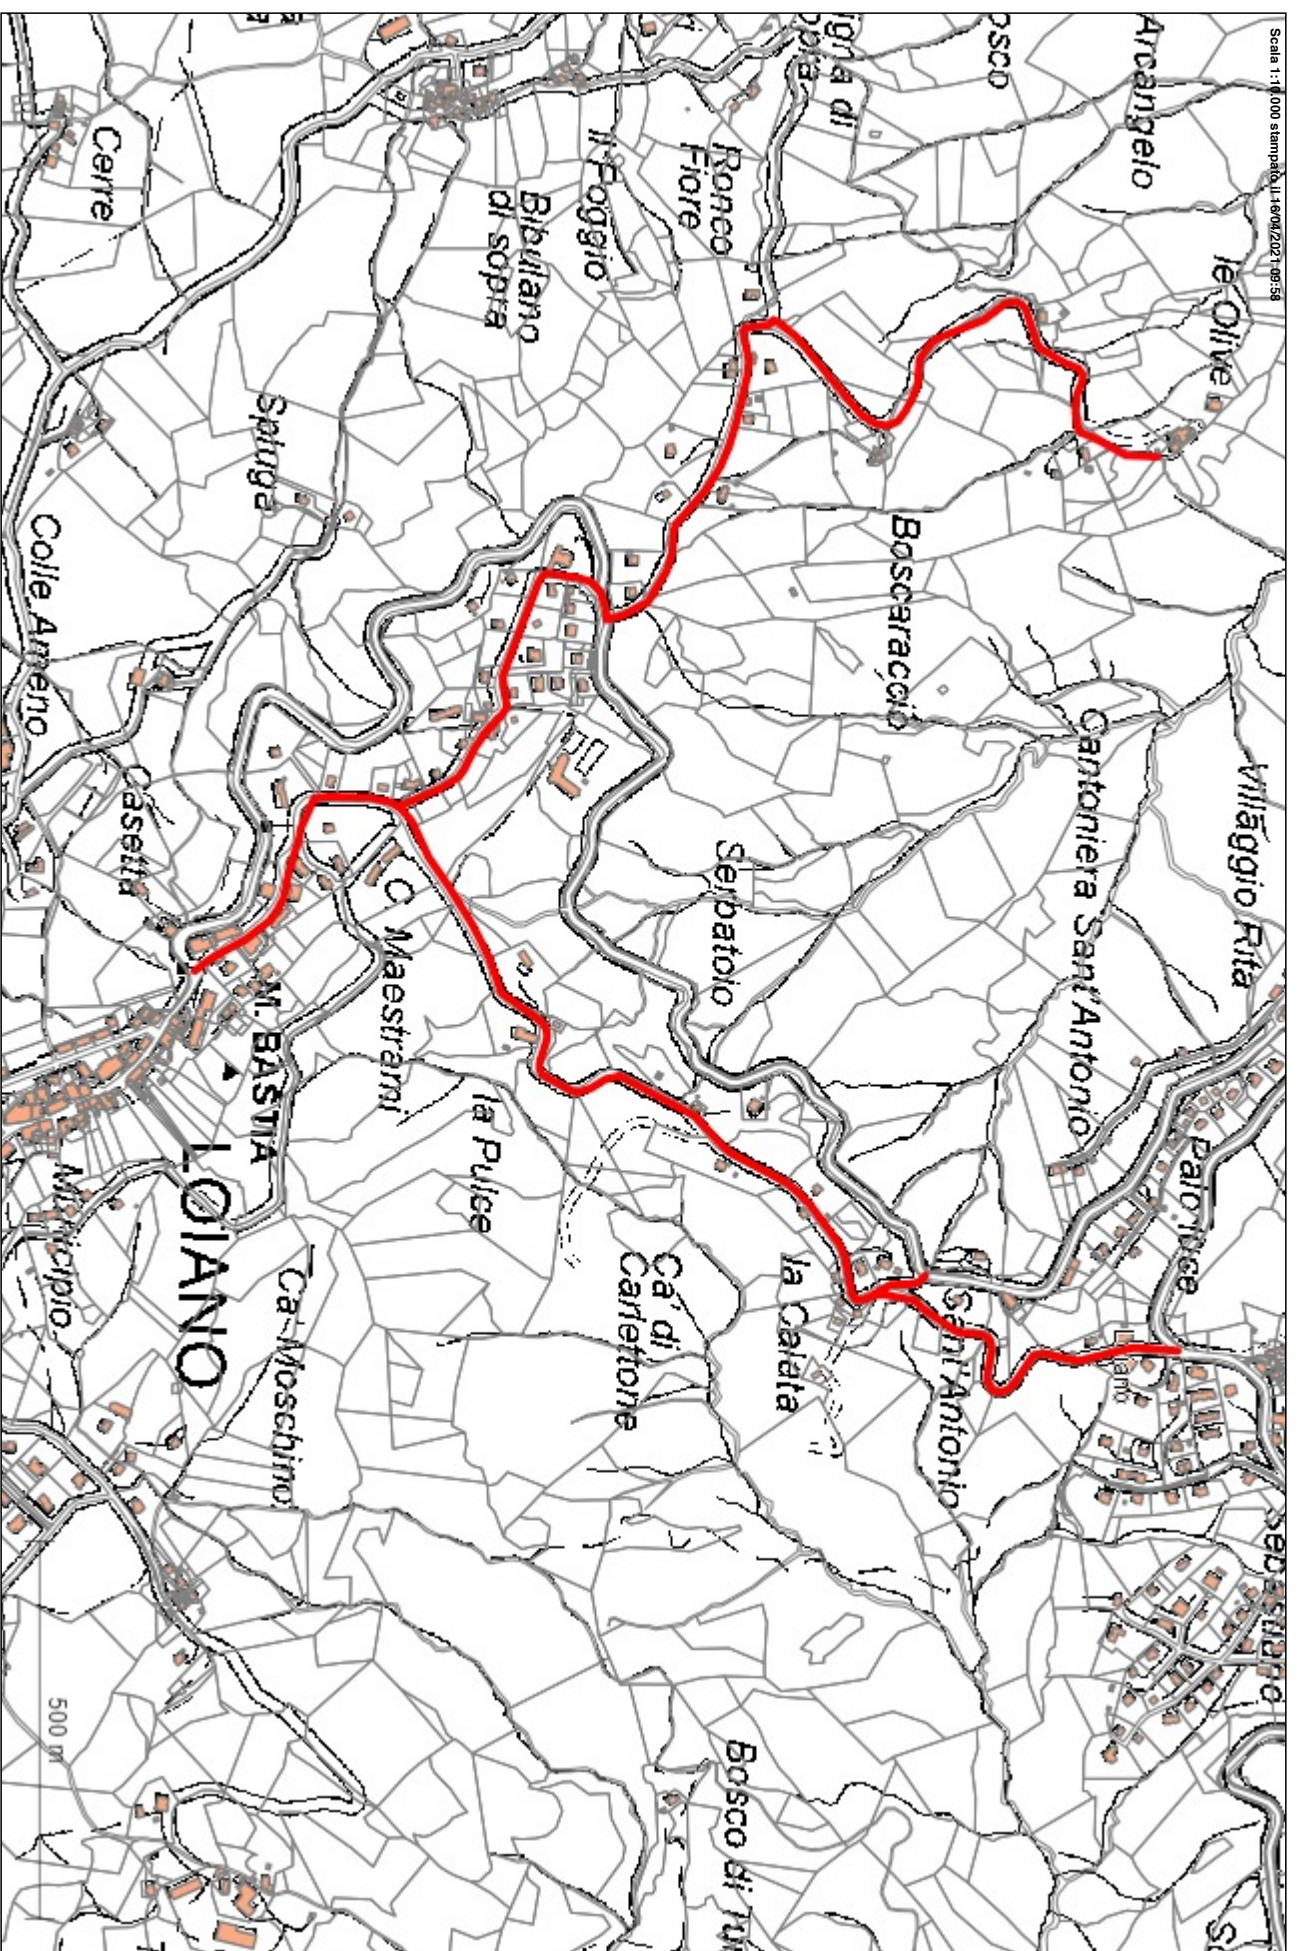

Scala 1:10000 (dati IGM 1964/2021) 41114

Scala 1:10.000 stampato il 16/06/2021 09:58

Scala 1:50.000 (campi di mezzo) 1/60.000 (foggio)

PERCORSO 8 Ca' di Romagnolo