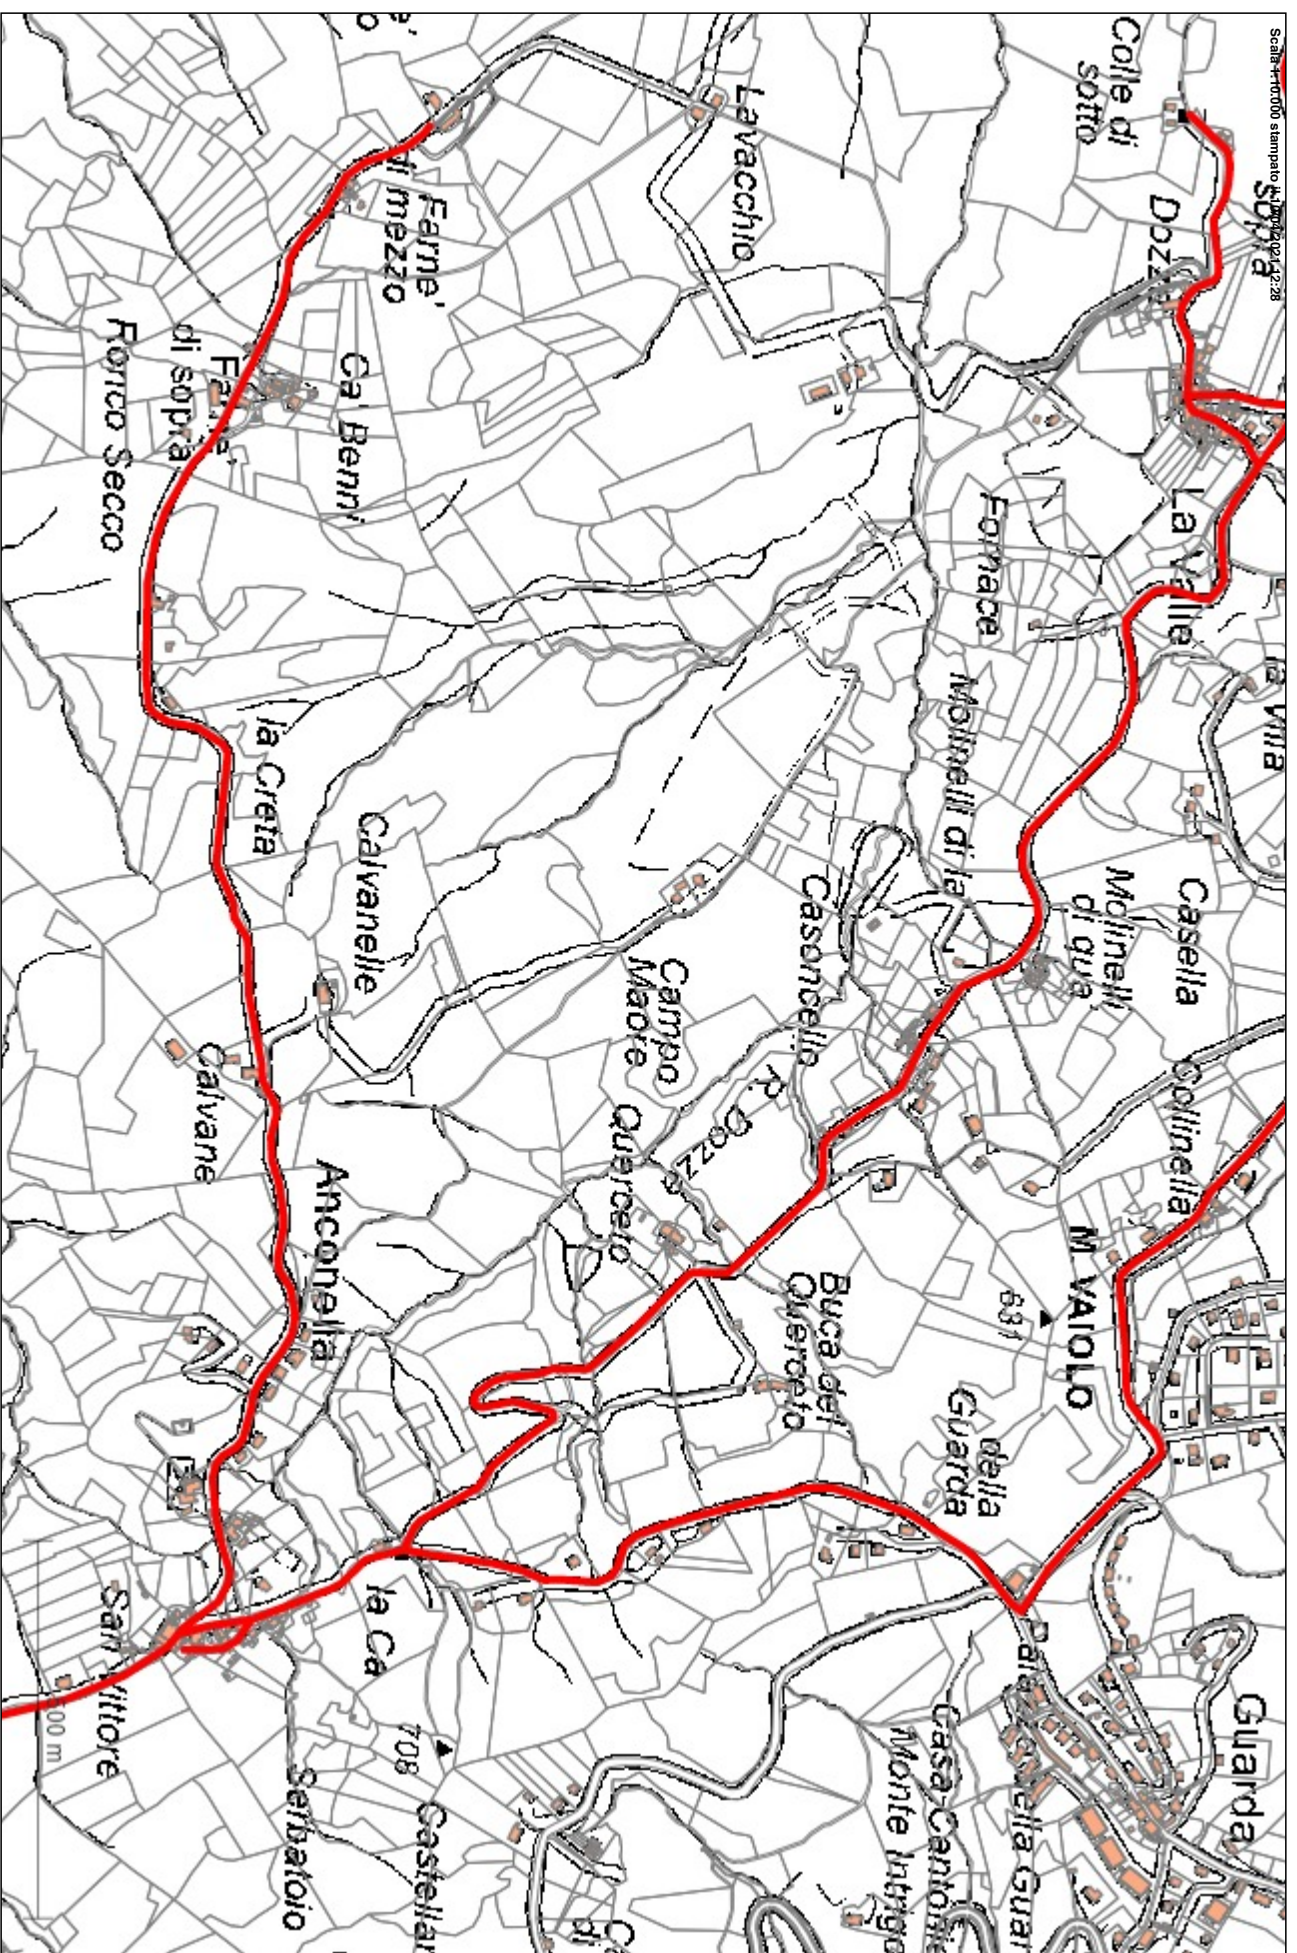

Scala 1:10000 (dati IGM 1964/2021) 41114

Scala 1:10.000 stampato il 16/06/2021 09:58

Scala 1:50.000 (campi di mezzo) 1/60.000 (foggio)

PERCORSO 8 Ca' di Romagnolo