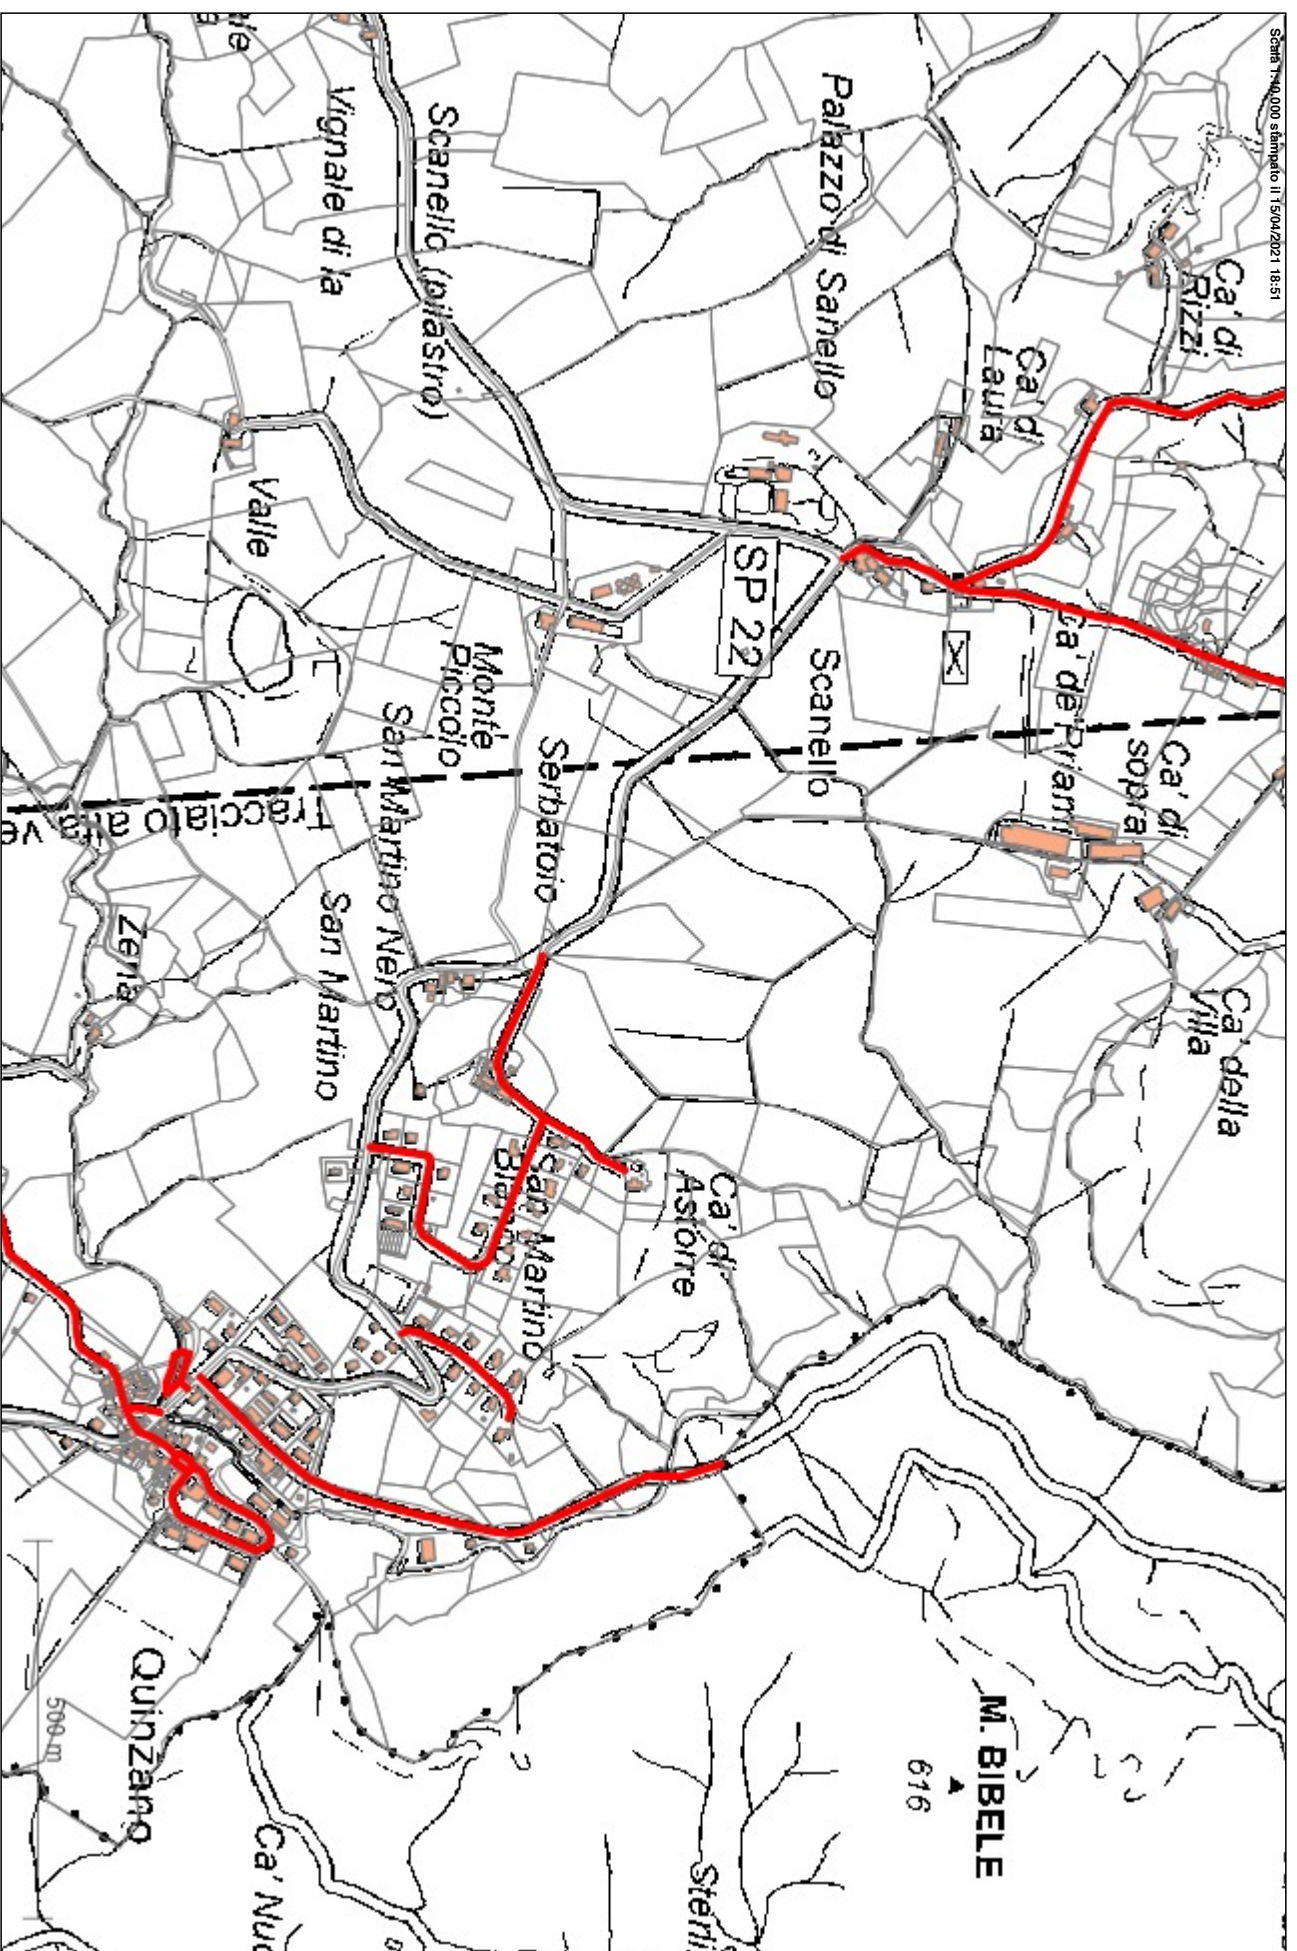

Scala 1:10000 (dati IGM 1964/2021) 41114

Scala 1:10.000 stampato il 16/06/2021 09:58

Scala 1:50.000 (campi di mezzo) 1/60.000 (foggio)

PERCORSO 8 Ca' di Romagnolo