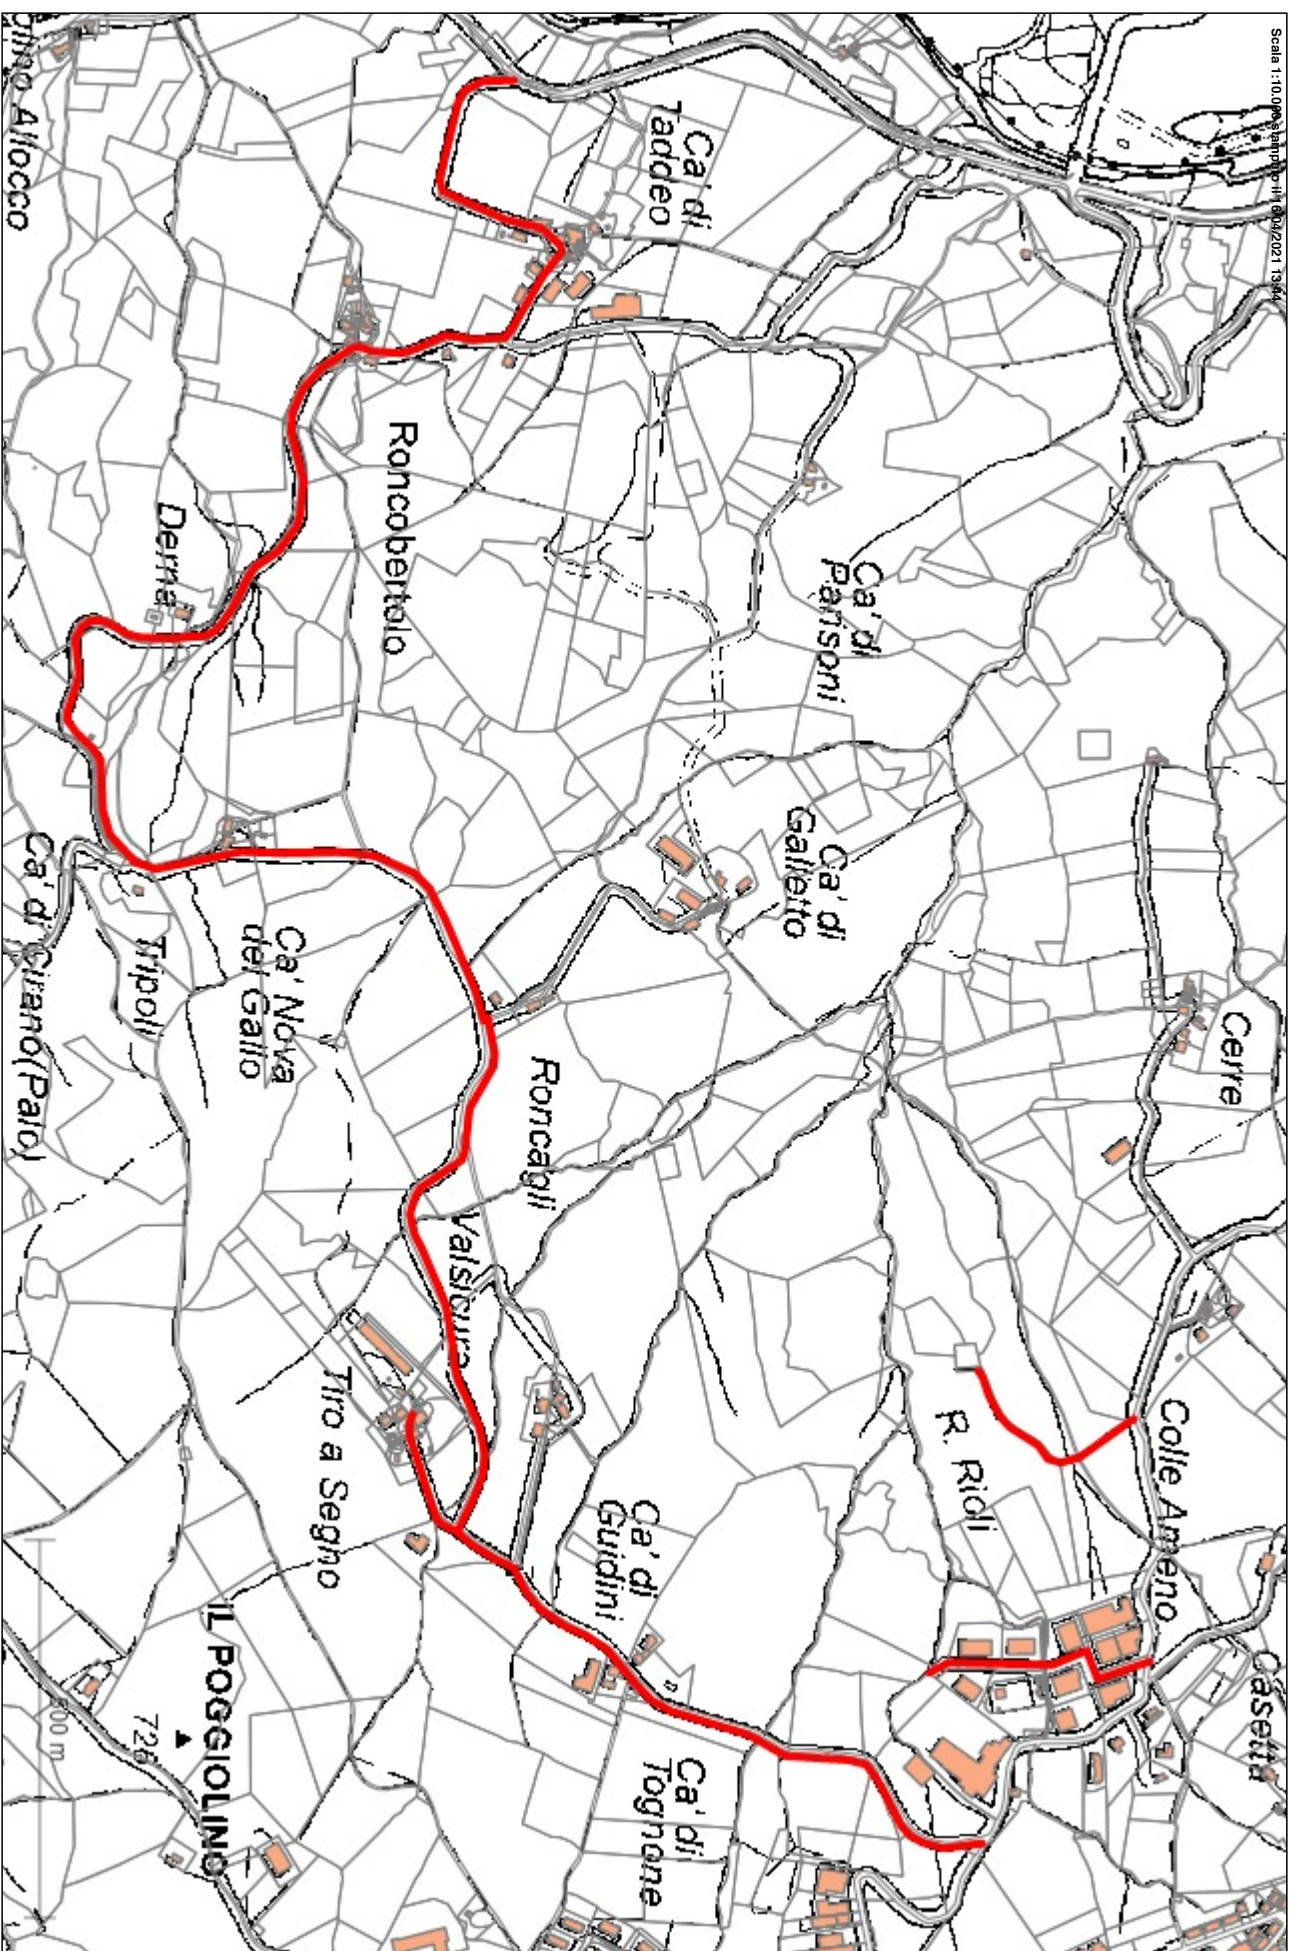

Scala 1:10000 (dati IGM 1964/2021) 41114

Scala 1:10.000 stampato il 16/06/2021 09:58

Scala 1:50.000 (campi di mezzo) 1/60.000 (foggio)

PERCORSO 8 Ca' di Romagnolo