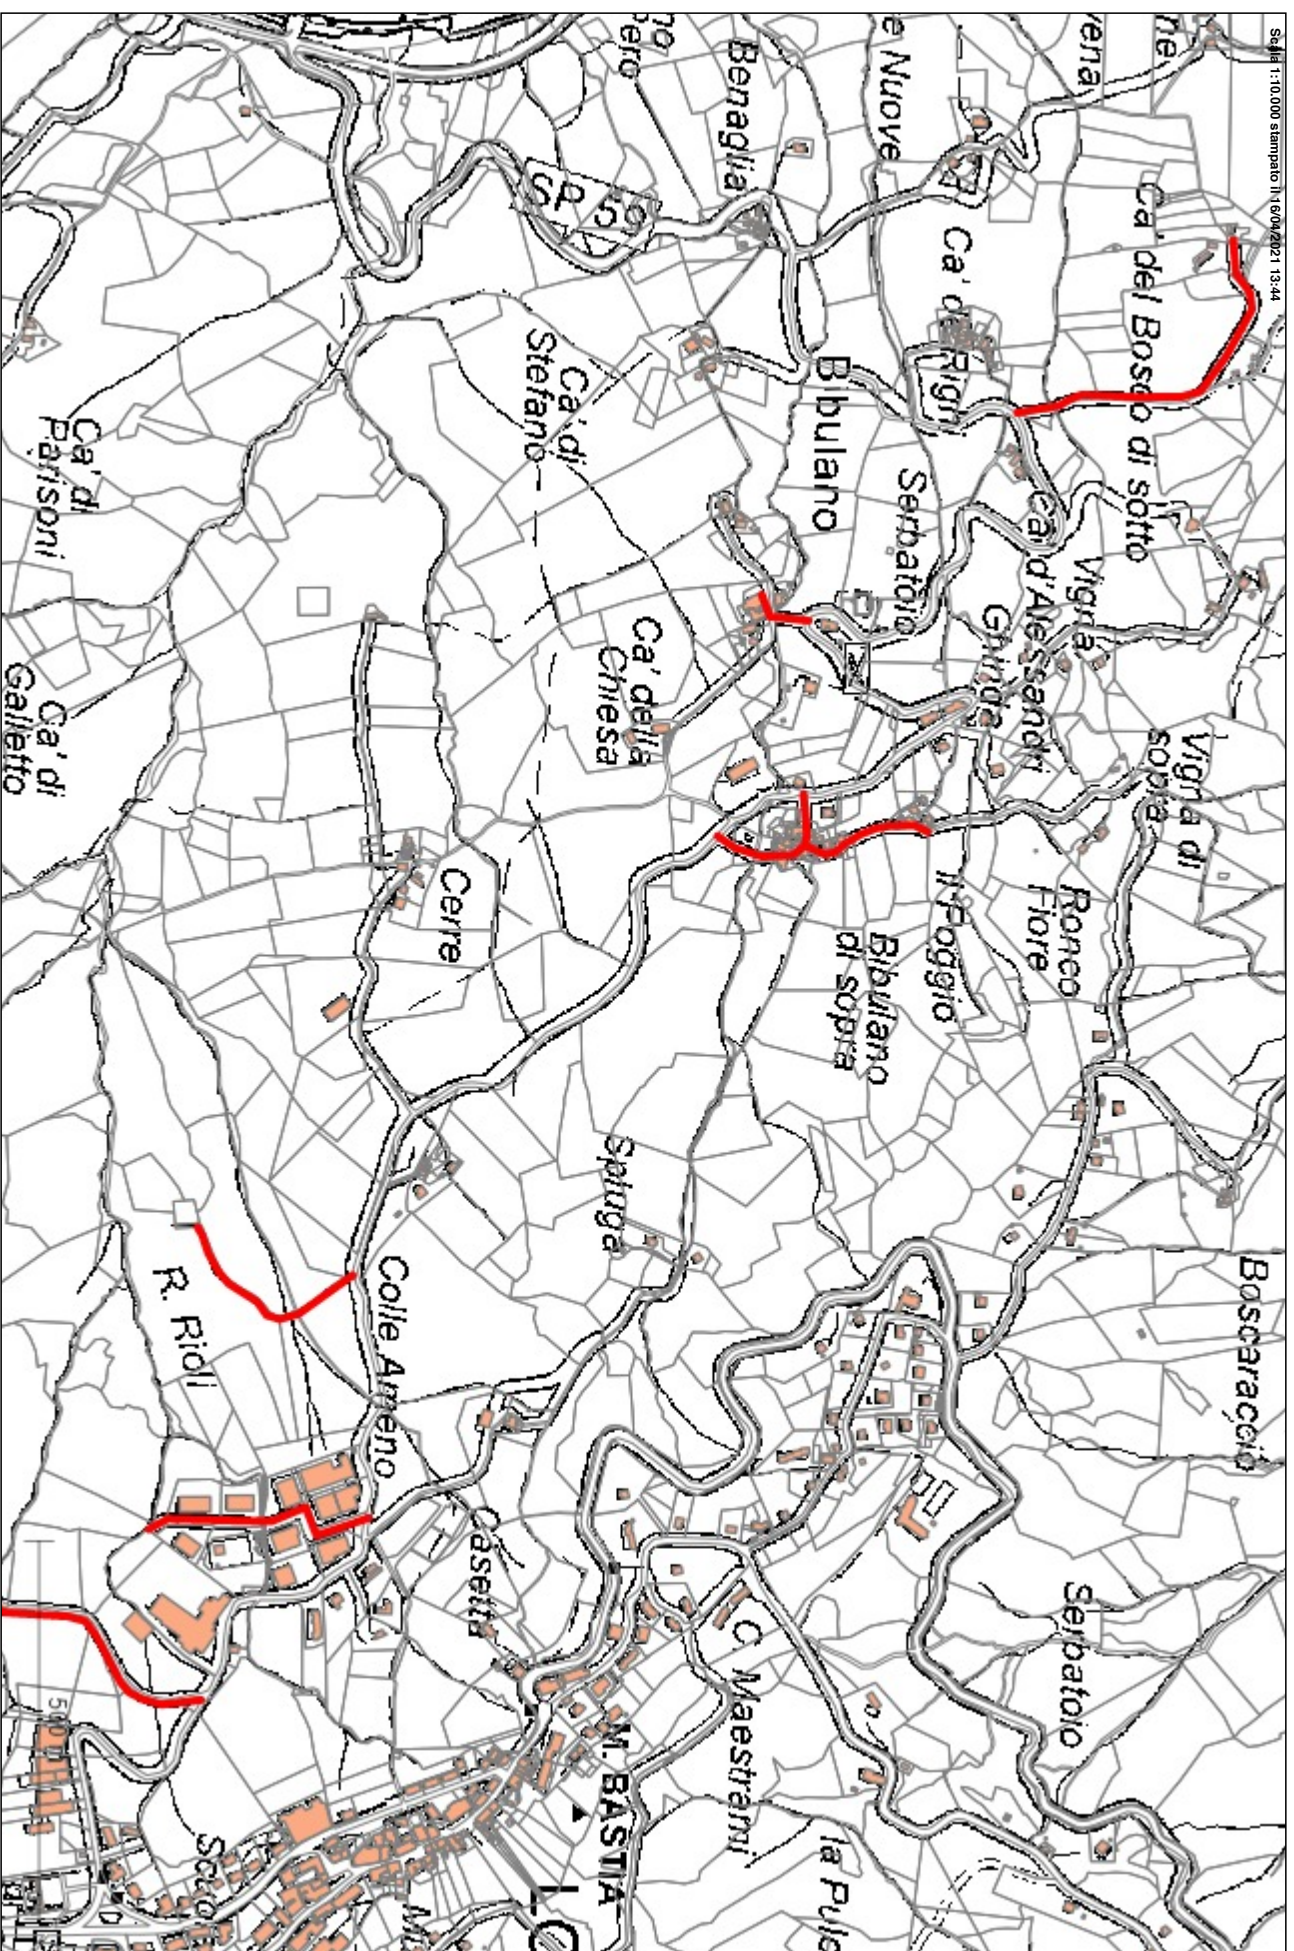

Scala 1:10000 (dati IGM 1964/2021) 41114

Scala 1:10.000 stampato il 16/06/2021 09:58

Scala 1:50.000 (campi di mezzo) 1/60.000 (foggio)

PERCORSO 8 Ca' di Romagnolo